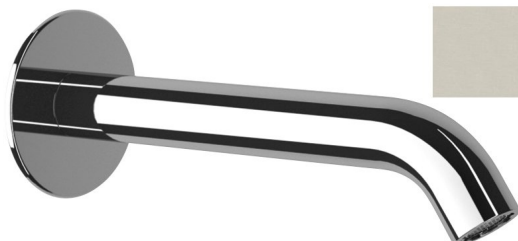

Kod: BO516

**Podstawowe informacje**

Marka: Sapho

**Rozmiary**

Głębokość: 165 mm

**Właściwości**

Kolor: Nikiel  
Materiał: Mosiądz  
Kształt: Obłe  
Instalacja: Ścienna  
Przepływ (3 bar): 5.7 l/min  
Waga / szt.: 0.85 kg  
Opakowanie: 1 szt.  
Gwarancja: 2 lata