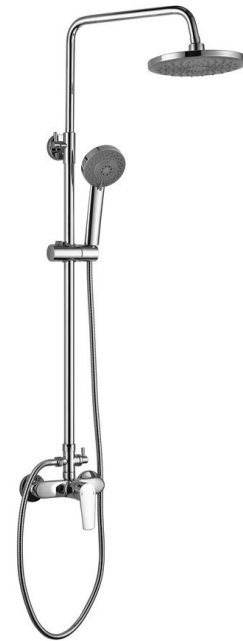

BARON zestaw prysznicowy, chrom

Kod: 612.139.1

Rozmiary

Wysokość: 1102 mm

Właściwości

Kolor: Chrom

Materiał: Mosiądz

Gwarancja: 7 lat