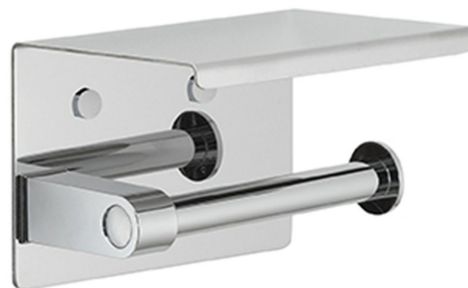

## Wieszak na papier toaletowy z półką, chrom

Kod: 2839

### Podstawowe informacje

Marka: Gedy  
Seria: PIRENEI

### Rozmiary

Szerokość: 144 mm  
Wysokość: 96 mm  
Głębokość: 99 mm

### Właściwości

Kolor: Chrom  
Materiał: Stal nierdzewna  
Kształt: Kanciaste  
Rodzaj: Wieszak na papier toaletowy  
Instalacja: Wiercenie  
Waga / szt.: 0.81 kg  
Opakowanie: 1 szt.  
Gwarancja: 10 lat