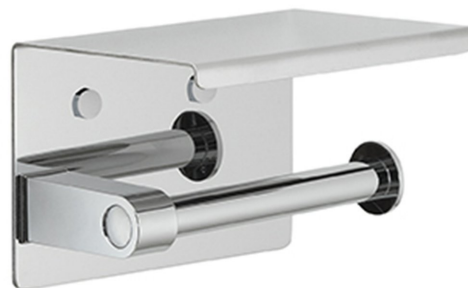

Wieszak na papier toaletowy z półką, chrom

Kod: 2839

Podstawowe informacje

Marka: Gedy
Seria: PIRENEI

Rozmiary

Szerokość: 144 mm
Wysokość: 96 mm
Głębokość: 99 mm

Właściwości

Kolor: Chrom
Materiał: Stal nierdzewna
Kształt: Kanciaste
Rodzaj: Wieszak na papier toaletowy
Instalacja: Wiercenie
Waga / szt.: 0.81 kg
Opakowanie: 1 szt.
Gwarancja: 10 lat