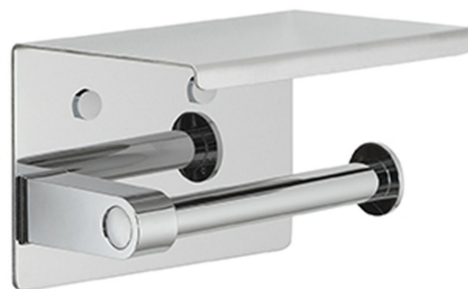

Wieszak na papier toaletowy z półką, chrom

Kod: 2839

Rozmiary

Szerokość: 144 mm

Wysokość: 96 mm

Głębokość: 99 mm

Właściwości

Kolor: Chrom

Materiał: Stal nierdzewna

Gwarancja: 10 lat