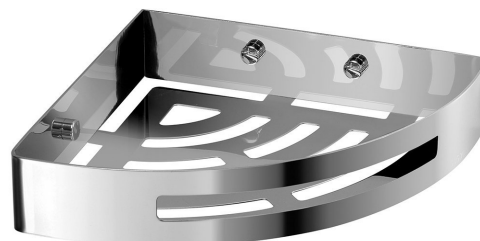

**SMART półka narożna do kabiny prysznicowej, 210x45x210mm,
stal nierdzewna polerowana**

Kod: 2479

Podstawowe informacje

Marka: Gedy
Seria: SMART

Rozmiary

Długość: 210 mm
Szerokość: 210 mm
Wysokość: 45 mm
Głębokość: 210 mm

Właściwości

Kolor: Chrom
Materiał: Stal nierdzewna
Kształt: Obłe
Rodzaj: Półka: narożna
Instalacja: Wiercenie
Waga / szt.: 0.665 kg
Opakowanie: 1 szt.
Gwarancja: 10 lat

SMART półka narożna do kabiny prysznicowej, 210x45x210mm,
stal nierdzewna polerowana