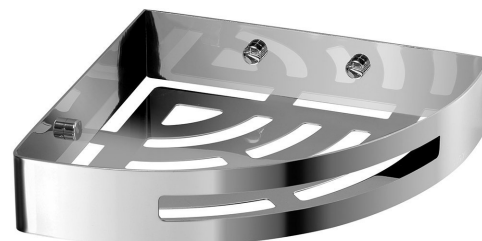

SMART półka narożna do kabiny prysznicowej, 210x45x210mm, stal nierdzewna polerowana

Kod: 2479

Podstawowe informacje

Marka: Gedy
Seria: SMART

Rozmiary

Długość: 210 mm
Szerokość: 210 mm
Wysokość: 45 mm
Głębokość: 210 mm

Właściwości

Kolor: Chrom
Materiał: Stal nierdzewna
Kształt: Obłe
Rodzaj: Półka: narożna
Instalacja: Wiercenie
Waga / szt.: 0.665 kg
Opakowanie: 1 szt.
Gwarancja: 10 lat

SMART półka narożna do kabiny prysznicowej, 210x45x210mm,
stal nierdzewna polerowana