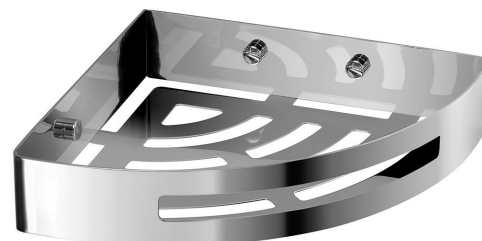

**SMART półka narożna do kabiny prysznicowej, 210x45x210mm,
stal nierdzewna polerowana**

Kod: 2479

Podstawowe informacje

Marka: Gedy
Seria: SMART

Rozmiary

Długość: 210 mm
Szerokość: 210 mm
Wysokość: 45 mm
Głębokość: 210 mm

Właściwości

Kolor: Chrom
Materiał: Stal nierdzewna
Kształt: Obłe
Rodzaj: Półka: narożna
Instalacja: Wiercenie
Waga / szt.: 0.665 kg
Opakowanie: 1 szt.
Gwarancja: 10 lat

SMART półka narożna do kabiny prysznicowej, 210x45x210mm,
stal nierdzewna polerowana