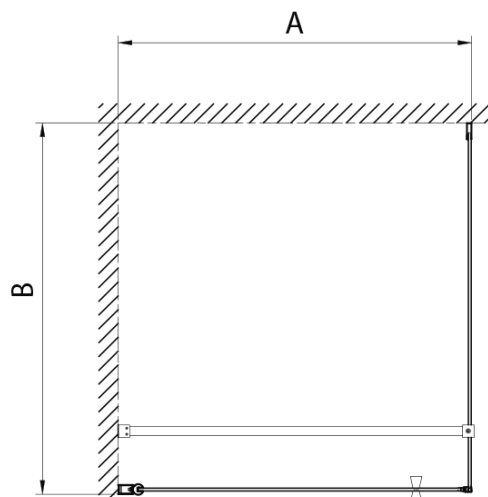

Kolor profilu: Chrom - Aluminium polerowane

Kształt: Drzwi do wnęki

Typ otwierania: Jednoskrzydłowe

Kierunek otwierania: Uniwersalne

Szerokość wejścia: 910 mm

Rodzaj szkła: Szkło Brick

Grubość szkła: 6 mm

Wymiar montażowy od: 980 mm

Pilot uszczelka dolna dla 1000mm (Kod: NDPT-02)

Pilot profil ścienny (Kod: NDPT-05)

Pilot uszczelnienie pilotujące pomiędzy obracającymi się profilami (Kod: NDPT-13)

Karta techniczna

	PT070	PT080	PT090	PT100
A	680-710mm	780-810mm	880-910mm	980-1010mm
B	610	710	810	910

PT + WI

PT070/PT080/PT090/PT100+WI070/WI080/WI090/WI100/WI110

model	A mm	B mm
PT070	667-687	
PT080	767-787	
PT090	867-887	
PT100	967-987	
WI070		690-705
WI080		790-805
WI090		890-905
WI100		990-1005
WI110		1090-1105