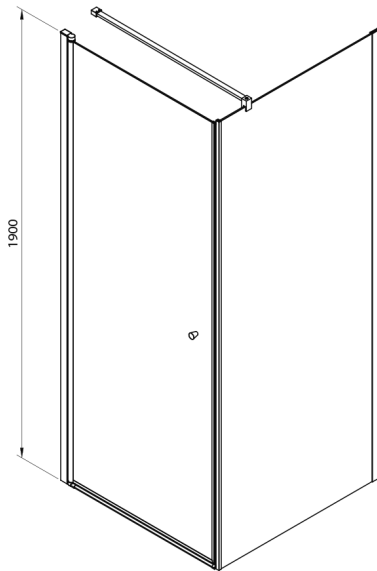

PILOT drzwi prysznicowe obrotowe 1000mm, szkło BRICK

Kod: PT100

Rozmiary

Szerokość: 1000 mm

Wysokość: 1900 mm

Właściwości

Gwarancja: 2 lata

Karta techniczna

	PT070	PT080	PT090	PT100
A	680-710mm	780-810mm	880-910mm	980-1010mm
B	610	710	810	910

PT + WI

PT070/PT080/PT090/PT100+WI070/WI080/WI090/WI100/WI110

model	A mm	B mm
PT070	667-687	
PT080	767-787	
PT090	867-887	
PT100	967-987	
WI070		690-705
WI080		790-805
WI090		890-905
WI100		990-1005
WI110		1090-1105