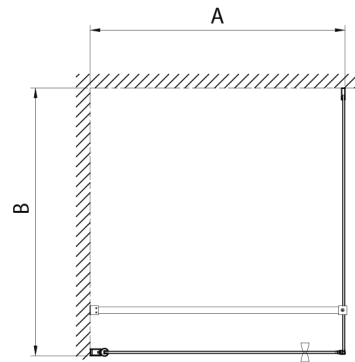

PILOT drzwi prysznicowe obrotowe 1000mm, szkło BRICK

Kod: PT100

Rozmiary

Szerokość: 1000 mm

Wysokość: 1900 mm

Właściwości

Gwarancja: 2 lata

Karta techniczna

	PT070	PT080	PT090	PT100
A	680-710mm	780-810mm	880-910mm	980-1010mm
B	610	710	810	910

PT + WI

PT070/PT080/PT090/PT100+WI070/WI080/WI090/WI100/WI110

model	A mm	B mm
PT070	667-687	
PT080	767-787	
PT090	867-887	
PT100	967-987	
WI070		690-705
WI080		790-805
WI090		890-905
WI100		990-1005
WI110		1090-1105