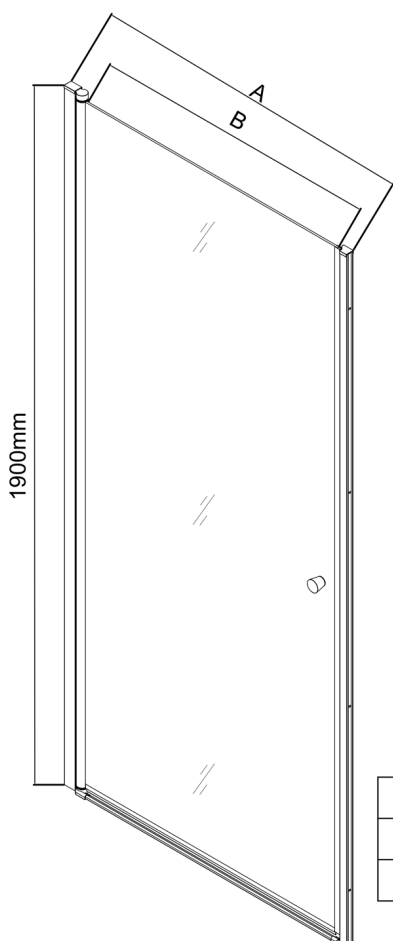

PILOT drzwi prysznicowe obrotowe 1000mm, szkło BRICK

Kod: PT100

Rozmiary

Szerokość: 1000 mm

Wysokość: 1900 mm

Właściwości

Gwarancja: 2 lata

Karta techniczna

	PT070	PT080	PT090	PT100
A	680-710mm	780-810mm	880-910mm	980-1010mm
B	610	710	810	910

PT + WI

PT070/PT080/PT090/PT100+WI070/WI080/WI090/WI100/WI110

model	A mm	B mm
PT070	667-687	
PT080	767-787	
PT090	867-887	
PT100	967-987	
WI070		690-705
WI080		790-805
WI090		890-905
WI100		990-1005
WI110		1090-1105