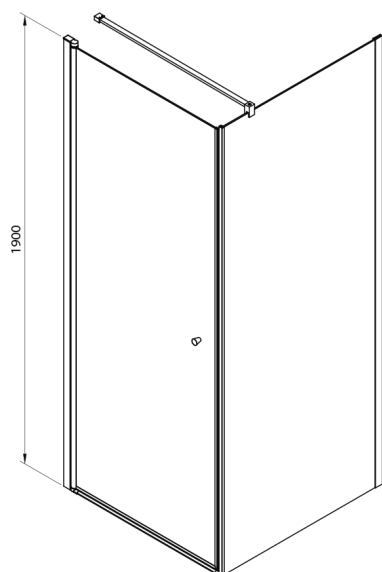

PILOT drzwi prysznicowe obrotowe 1000mm, szkło BRICK

Kod: PT100

Rozmiary

Szerokość: 1000 mm

Wysokość: 1900 mm

Właściwości

Gwarancja: 2 lata

Karta techniczna

	PT070	PT080	PT090	PT100
A	680-710mm	780-810mm	880-910mm	980-1010mm
B	610	710	810	910

PT + WI

PT070/PT080/PT090/PT100+WI070/WI080/WI090/WI100/WI110

model	A mm	B mm
PT070	667-687	
PT080	767-787	
PT090	867-887	
PT100	967-987	
WI070		690-705
WI080		790-805
WI090		890-905
WI100		990-1005
WI110		1090-1105