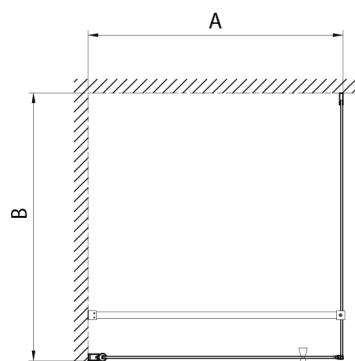

PILOT drzwi prysznicowe obrotowe 1000mm, szkło BRICK

Kod: PT100

Rozmiary

Szerokość: 1000 mm

Wysokość: 1900 mm

Właściwości

Gwarancja: 2 lata

Karta techniczna

	PT070	PT080	PT090	PT100
A	680-710mm	780-810mm	880-910mm	980-1010mm
B	610	710	810	910

PT + WI

PT070/PT080/PT090/PT100+WI070/WI080/WI090/WI100/WI110

model	A mm	B mm
PT070	667-687	
PT080	767-787	
PT090	867-887	
PT100	967-987	
WI070		690-705
WI080		790-805
WI090		890-905
WI100		990-1005
WI110		1090-1105