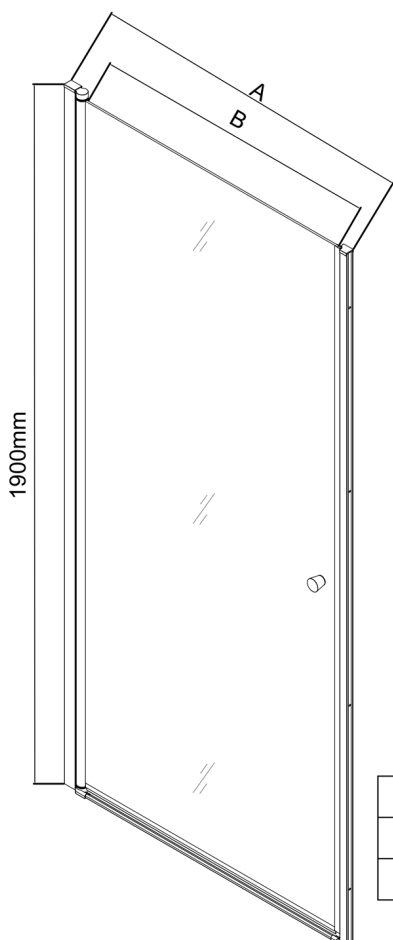

PILOT drzwi prysznicowe obrotowe 1000mm, szkło BRICK

Kod: PT100

Rozmiary

Szerokość: 1000 mm

Wysokość: 1900 mm

Właściwości

Gwarancja: 2 lata

Karta techniczna

	PT070	PT080	PT090	PT100
A	680-710mm	780-810mm	880-910mm	980-1010mm
B	610	710	810	910

PT + WI

PT070/PT080/PT090/PT100+WI070/WI080/WI090/WI100/WI110

model	A mm	B mm
PT070	667-687	
PT080	767-787	
PT090	867-887	
PT100	967-987	
WI070		690-705
WI080		790-805
WI090		890-905
WI100		990-1005
WI110		1090-1105