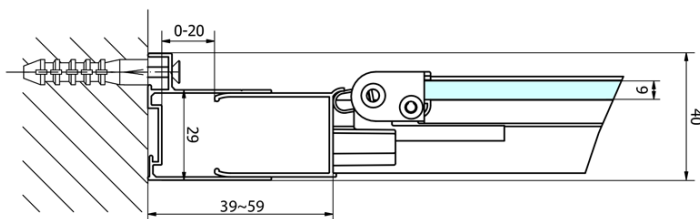

Głębokość: 800 mm

Właściwości

Kolor profilu: Chrom - Aluminium polerowane

Kształt: Kabiny prysznicowe prostokątne

Typ otwierania: Składane

Kierunek otwierania: Uniwersalne

Szerokość wejścia: 550 mm

Rodzaj szkła: Szkło czyste

Grubość szkła: 6 mm

Właściwości: Z profilami

Waga / szt.: 53.0 kg

Opakowanie: 2 szt.

Gwarancja: 2 lata

EASY kabina prysznicowa 900x800mm, drzwi składane, lewa/prawa, czyste szkło

Karta techniczna

Type	EL1970	EL1980	EL1990	EL1910
B	686~726	786~826	886~926	986~1026
C	390	480	550	625