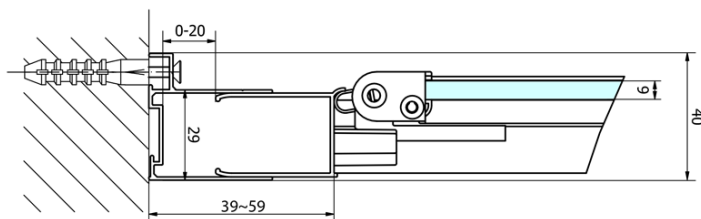

EASY kabina prysznicowa 900x800mm, drzwi składane, lewa/prawa, czyste szkło

Karta techniczna

Type	EL1970	EL1980	EL1990	EL1910
B	686~726	786~826	886~926	986~1026
C	390	480	550	625