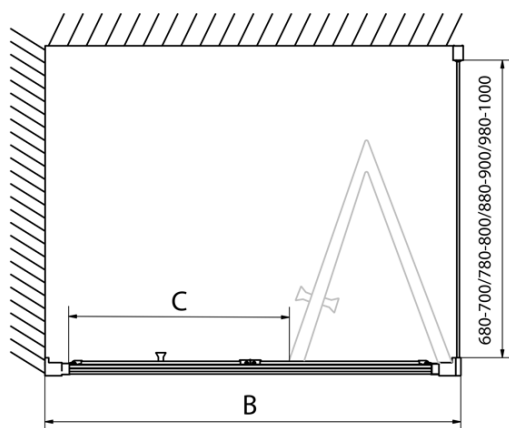

EASY kabina prysznicowa 900x800mm, drzwi składane, lewa/prawa, czyste szkło

Karta techniczna

Type	EL1970	EL1980	EL1990	EL1910
B	686~726	786~826	886~926	986~1026
C	390	480	550	625