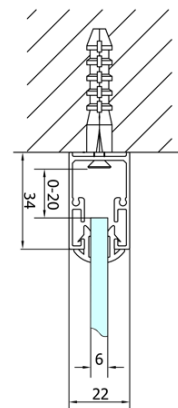

**EASY kabina prysznicowa 900x700mm, drzwi składane, lewa/prawa, czyste szkło**

**Kod:** EL1990EL3115

**Podstawowe informacje**

**Marka:** Polysan

**Seria:** EASY

**Rozmiary**

**Szerokość:** 900 mm

**Wysokość:** 1900 mm

**Głębokość:** 700 mm

**Właściwości**

**Kolor profilu:** Chrom - Aluminium polerowane

**Kształt:** Kabiny prysznicowe prostokątne

**Typ otwierania:** Składane

**Kierunek otwierania:** Uniwersalne

**Szerokość wejścia:** 550 mm

**Rodzaj szkła:** Szkło czyste

**Grubość szkła:** 6 mm

**Właściwości:** Z profilami

**Waga / szt.:** 50.0 kg

**Opakowanie:** 2 szt.

**Gwarancja:** 2 lata

EASY kabina prysznicowa 900x700mm, drzwi składane, lewa/prawa, czyste szkło

Karta techniczna

Type	EL1970	EL1980	EL1990	EL1910
B	686~726	786~826	886~926	986~1026
C	390	480	550	625