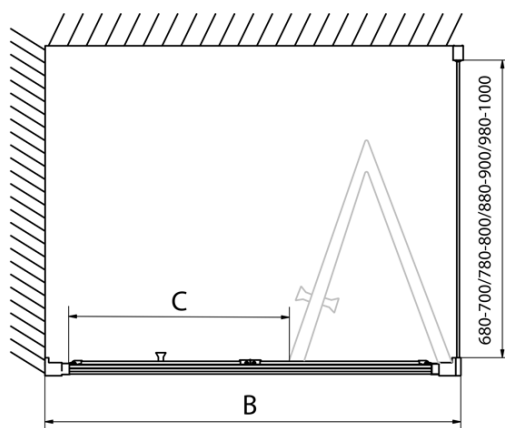

EASY kabina prysznicowa 900x700mm, drzwi składane, lewa/prawa, czyste szkło

Karta techniczna

Type	EL1970	EL1980	EL1990	EL1910
B	686~726	786~826	886~926	986~1026
C	390	480	550	625