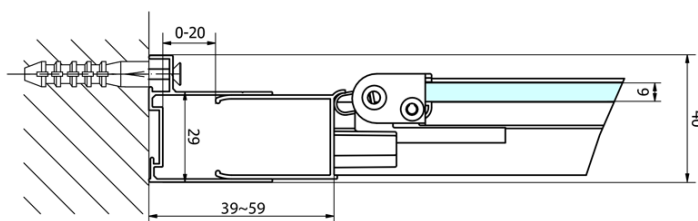

EASY kabina prysznicowa 900x700mm, drzwi składane, lewa/prawa, czyste szkło

Karta techniczna

Type	EL1970	EL1980	EL1990	EL1910
B	686~726	786~826	886~926	986~1026
C	390	480	550	625