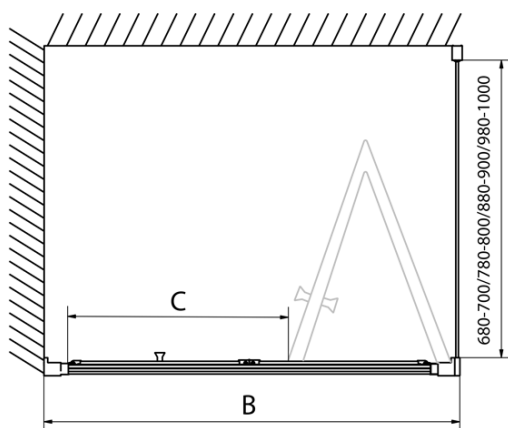

Głębokość: 700 mm

Właściwości

Kolor profilu: Chrom - Aluminium polerowane

Kształt: Kabiny prysznicowe prostokątne

Typ otwierania: Składane

Kierunek otwierania: Uniwersalne

Szerokość wejścia: 550 mm

Rodzaj szkła: Szkło czyste

Grubość szkła: 6 mm

Właściwości: Z profilami

Waga / szt.: 50.0 kg

Opakowanie: 2 szt.

Gwarancja: 2 lata

EASY kabina prysznicowa 900x700mm, drzwi składane, lewa/prawa, czyste szkło

Karta techniczna

Type	EL1970	EL1980	EL1990	EL1910
B	686~726	786~826	886~926	986~1026
C	390	480	550	625