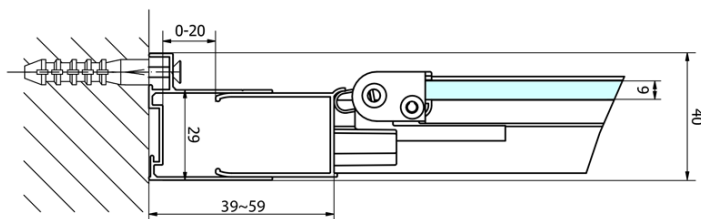

Głębokość: 700 mm

Właściwości

Kolor profilu: Chrom - Aluminium polerowane

Kształt: Kabiny prysznicowe prostokątne

Typ otwierania: Składane

Kierunek otwierania: Uniwersalne

Szerokość wejścia: 550 mm

Rodzaj szkła: Szkło czyste

Grubość szkła: 6 mm

Właściwości: Z profilami

Waga / szt.: 50.0 kg

Opakowanie: 2 szt.

Gwarancja: 2 lata

EASY kabina prysznicowa 900x700mm, drzwi składane, lewa/prawa, czyste szkło

Karta techniczna

Type	EL1970	EL1980	EL1990	EL1910
B	686~726	786~826	886~926	986~1026
C	390	480	550	625