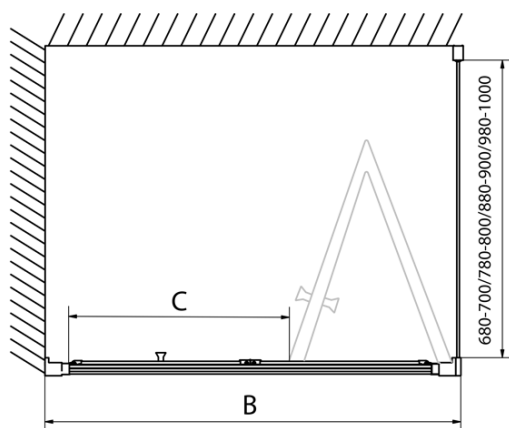

Głębokość: 700 mm

Właściwości

Kolor profilu: Chrom - Aluminium polerowane

Kształt: Kabiny prysznicowe prostokątne

Typ otwierania: Składane

Kierunek otwierania: Uniwersalne

Szerokość wejścia: 550 mm

Rodzaj szkła: Szkło czyste

Grubość szkła: 6 mm

Właściwości: Z profilami

Waga / szt.: 50.0 kg

Opakowanie: 2 szt.

Gwarancja: 2 lata

EASY kabina prysznicowa 900x700mm, drzwi składane, lewa/prawa, czyste szkło

Karta techniczna

Type	EL1970	EL1980	EL1990	EL1910
B	686~726	786~826	886~926	986~1026
C	390	480	550	625