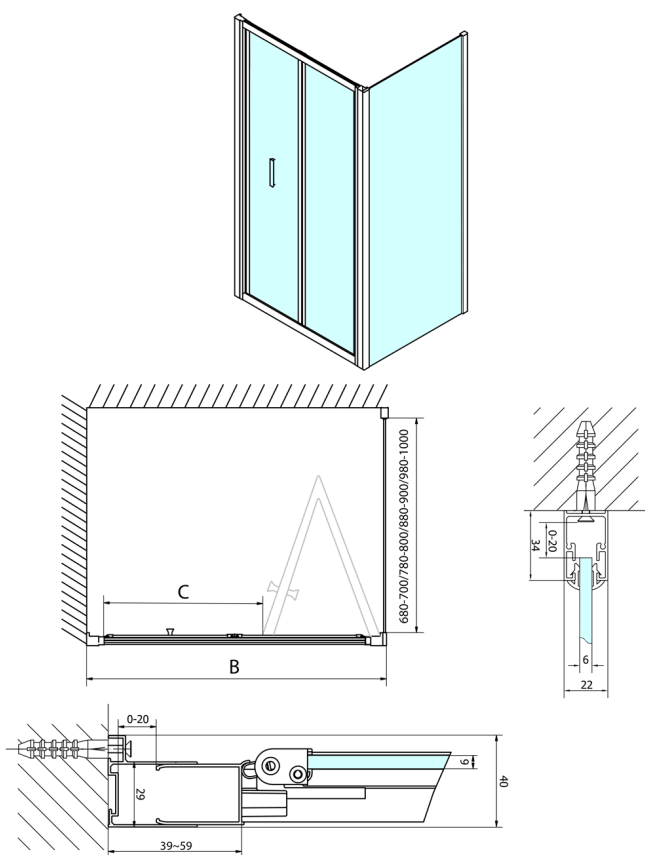

EASY kabina prysznicowa 900x700mm, drzwi składane, lewa/prawa, czyste szkło

Kod: EL1990EL3115

Rozmiary

Szerokość: 900 mm
 Wysokość: 1900 mm
 Głębokość: 700 mm

Właściwości

Gwarancja: 2 lata

Karta techniczna

Type	EL1970	EL1980	EL1990	EL1910
B	686-726	786-826	886-926	986-1026
C	390	480	550	625