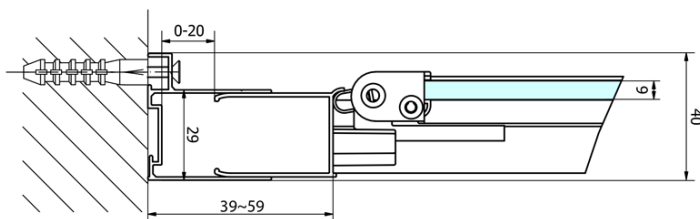

Głębokość: 1000 mm

Właściwości

Kolor profilu: Chrom - Aluminium polerowane

Kształt: Kabiny prysznicowe prostokątne

Typ otwierania: Składane

Kierunek otwierania: Uniwersalne

Szerokość wejścia: 480 mm

Rodzaj szkła: Szkło czyste

Grubość szkła: 6 mm

Właściwości: Z profilami

Waga / szt.: 56.0 kg

Opakowanie: 2 szt.

Gwarancja: 2 lata

EASY kabina prysznicowa 800x1000mm, drzwi składane, lewa/prawa, czyste szkło

Karta techniczna

Type	EL1970	EL1980	EL1990	EL1910
B	686~726	786~826	886~926	986~1026
C	390	480	550	625