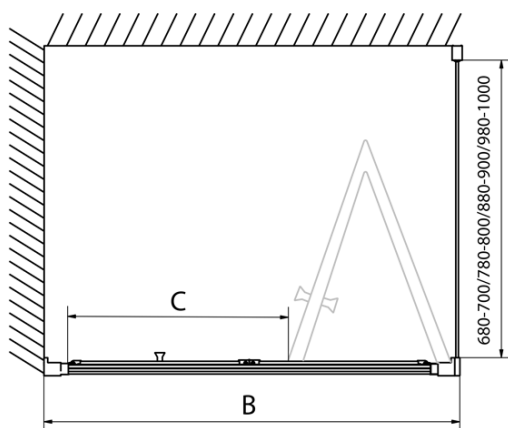

Głębokość: 1000 mm

Właściwości

Kolor profilu: Chrom - Aluminium polerowane

Kształt: Kabiny prysznicowe prostokątne

Typ otwierania: Składane

Kierunek otwierania: Uniwersalne

Szerokość wejścia: 480 mm

Rodzaj szkła: Szkło czyste

Grubość szkła: 6 mm

Właściwości: Z profilami

Waga / szt.: 56.0 kg

Opakowanie: 2 szt.

Gwarancja: 2 lata

EASY kabina prysznicowa 800x1000mm, drzwi składane, lewa/prawa, czyste szkło

Karta techniczna

Type	EL1970	EL1980	EL1990	EL1910
B	686~726	786~826	886~926	986~1026
C	390	480	550	625