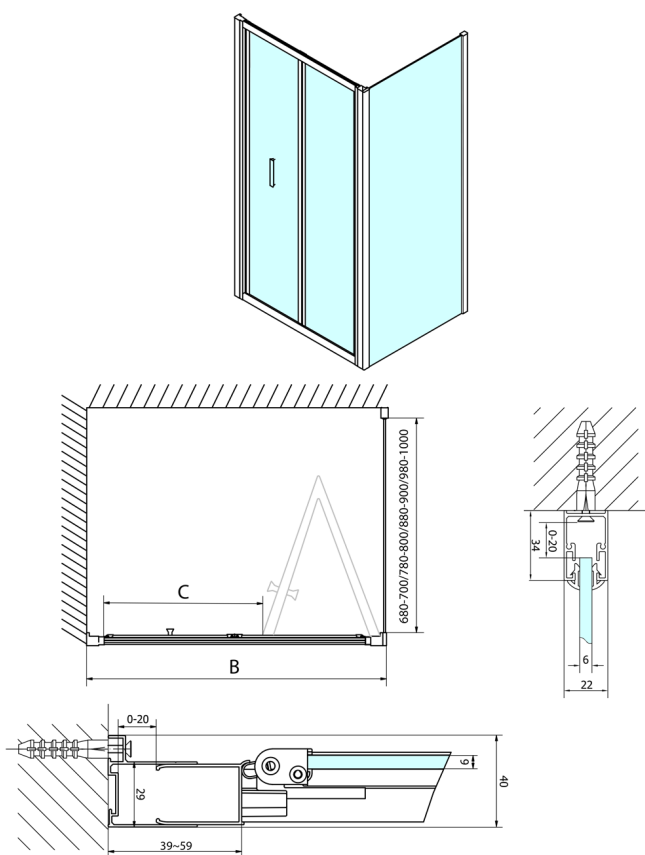

EASY kabina prysznicowa 800x1000mm, drzwi składane, lewa/prawa, czyste szkło

Kod: EL1980EL3415

Rozmiary

Szerokość: 800 mm
 Wysokość: 1900 mm
 Głębokość: 1000 mm

Właściwości

Gwarancja: 2 lata

Karta techniczna

Type	EL1970	EL1980	EL1990	EL1910
B	686-726	786-826	886-926	986-1026
C	390	480	550	625