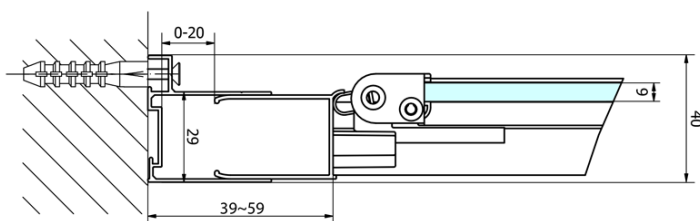

EASY kabina prysznicowa 800x900mm, drzwi składane, lewa/prawa, czyste szkło

Karta techniczna

Type	EL1970	EL1980	EL1990	EL1910
B	686~726	786~826	886~926	986~1026
C	390	480	550	625