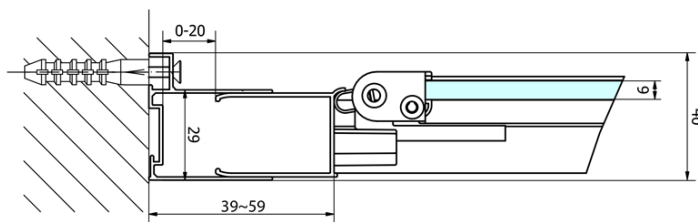

Głębokość: 900 mm

Właściwości

Kolor profilu: Chrom - Aluminium polerowane

Kształt: Kabiny prysznicowe prostokątne

Typ otwierania: Składane

Kierunek otwierania: Uniwersalne

Szerokość wejścia: 480 mm

Rodzaj szkła: Szkło czyste

Grubość szkła: 6 mm

Właściwości: Z profilami

Waga / szt.: 53.0 kg

Opakowanie: 2 szt.

Gwarancja: 2 lata

EASY kabina prysznicowa 800x900mm, drzwi składane, lewa/prawa, czyste szkło

Karta techniczna

Type	EL1970	EL1980	EL1990	EL1910
B	686~726	786~826	886~926	986~1026
C	390	480	550	625