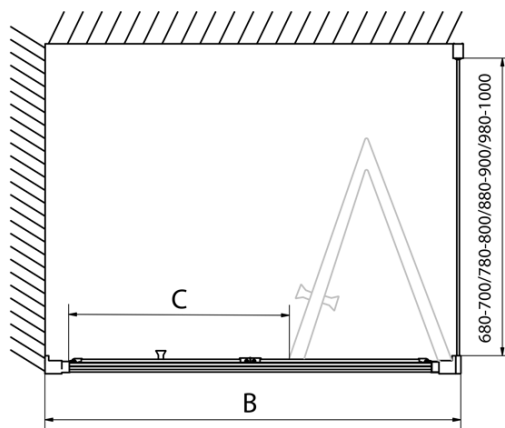

Głębokość: 900 mm

Właściwości

Kolor profilu: Chrom - Aluminium polerowane

Kształt: Kabiny prysznicowe prostokątne

Typ otwierania: Składane

Kierunek otwierania: Uniwersalne

Szerokość wejścia: 480 mm

Rodzaj szkła: Szkło czyste

Grubość szkła: 6 mm

Właściwości: Z profilami

Waga / szt.: 53.0 kg

Opakowanie: 2 szt.

Gwarancja: 2 lata

EASY kabina prysznicowa 800x900mm, drzwi składane, lewa/prawa, czyste szkło

Karta techniczna

Type	EL1970	EL1980	EL1990	EL1910
B	686~726	786~826	886~926	986~1026
C	390	480	550	625