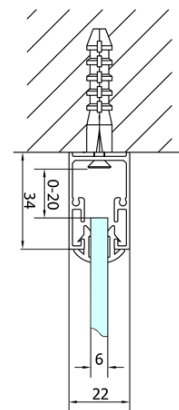

EASY kabina prysznicowa 800x900mm, drzwi składane, lewa/prawa, czyste szkło

Kod: EL1980EL3315

Podstawowe informacje

Marka: Polysan

Seria: EASY

Rozmiary

Szerokość: 800 mm

Wysokość: 1900 mm

Głębokość: 900 mm

Właściwości

Kolor profilu: Chrom - Aluminium polerowane

Kształt: Kabiny prysznicowe prostokątne

Typ otwierania: Składane

Kierunek otwierania: Uniwersalne

Szerokość wejścia: 480 mm

Rodzaj szkła: Szkło czyste

Grubość szkła: 6 mm

Właściwości: Z profilami

Waga / szt.: 53.0 kg

Opakowanie: 2 szt.

Gwarancja: 2 lata

EASY kabina prysznicowa 800x900mm, drzwi składane, lewa/prawa, czyste szkło

Karta techniczna

Type	EL1970	EL1980	EL1990	EL1910
B	686~726	786~826	886~926	986~1026
C	390	480	550	625