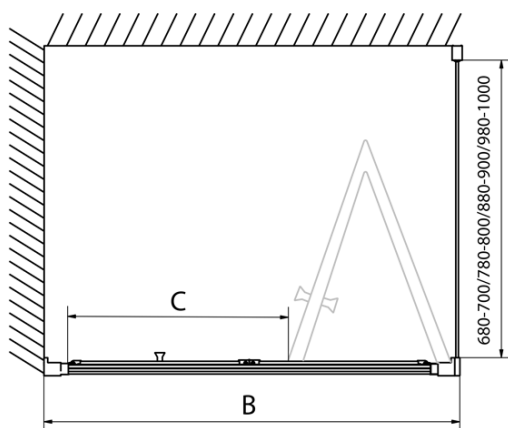

Głębokość: 900 mm

Właściwości

Kolor profilu: Chrom - Aluminium polerowane

Kształt: Kabiny prysznicowe prostokątne

Typ otwierania: Składane

Kierunek otwierania: Uniwersalne

Szerokość wejścia: 480 mm

Rodzaj szkła: Szkło czyste

Grubość szkła: 6 mm

Właściwości: Z profilami

Waga / szt.: 53.0 kg

Opakowanie: 2 szt.

Gwarancja: 2 lata

EASY kabina prysznicowa 800x900mm, drzwi składane, lewa/prawa, czyste szkło

Karta techniczna

Type	EL1970	EL1980	EL1990	EL1910
B	686~726	786~826	886~926	986~1026
C	390	480	550	625