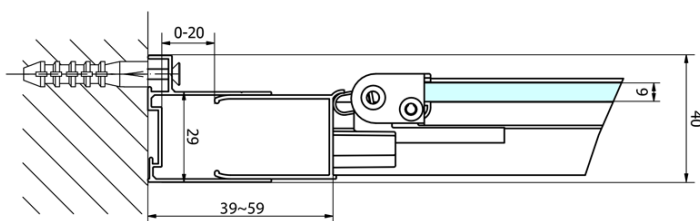

Głębokość: 900 mm

Właściwości

Kolor profilu: Chrom - Aluminium polerowane

Kształt: Kabiny prysznicowe prostokątne

Typ otwierania: Składane

Kierunek otwierania: Uniwersalne

Szerokość wejścia: 480 mm

Rodzaj szkła: Szkło czyste

Grubość szkła: 6 mm

Właściwości: Z profilami

Waga / szt.: 53.0 kg

Opakowanie: 2 szt.

Gwarancja: 2 lata

EASY kabina prysznicowa 800x900mm, drzwi składane, lewa/prawa, czyste szkło

Karta techniczna

Type	EL1970	EL1980	EL1990	EL1910
B	686~726	786~826	886~926	986~1026
C	390	480	550	625