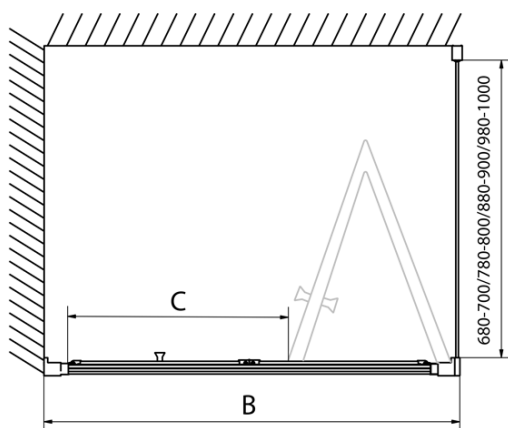

EASY kabina prysznicowa 800x800mm, drzwi składane, L/R wariant, czyste szkło

Karta techniczna

Type	EL1970	EL1980	EL1990	EL1910
B	686~726	786~826	886~926	986~1026
C	390	480	550	625