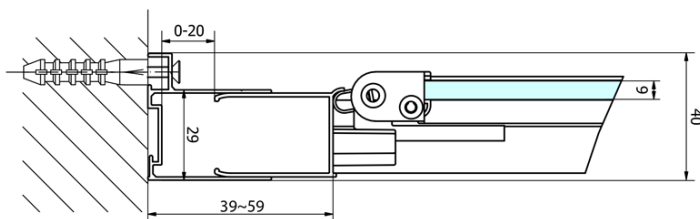

EASY kabina prysznicowa 800x800mm, drzwi składane, L/R wariant, czyste szkło

Karta techniczna

Type	EL1970	EL1980	EL1990	EL1910
B	686~726	786~826	886~926	986~1026
C	390	480	550	625