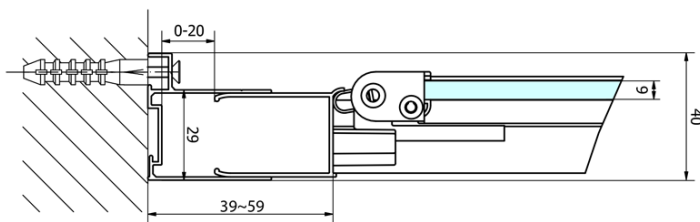

EASY kabina prysznicowa 800x800mm, drzwi składane, L/R wariant, czyste szkło

Karta techniczna

Type	EL1970	EL1980	EL1990	EL1910
B	686~726	786~826	886~926	986~1026
C	390	480	550	625