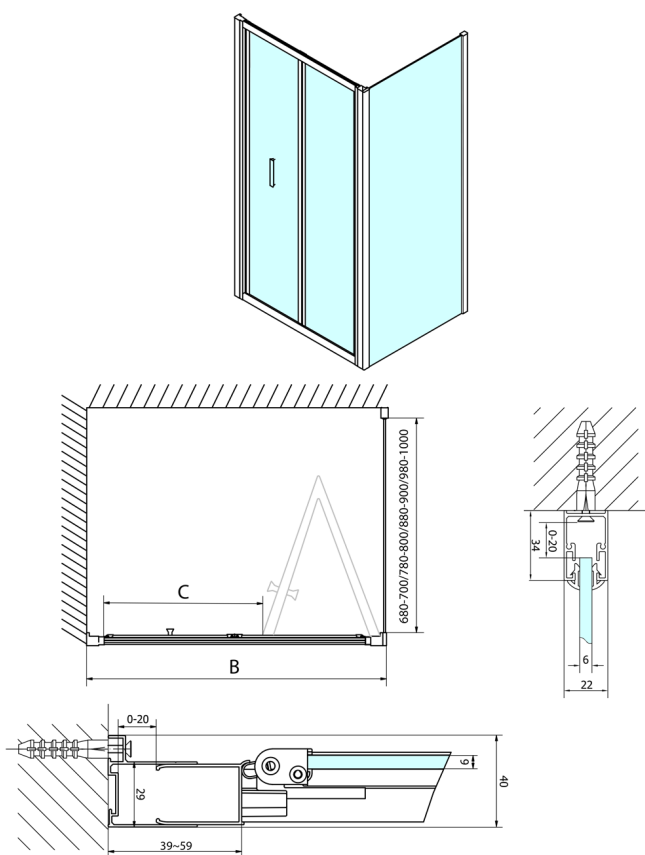

EASY kabina prysznicowa 800x800mm, drzwi składane, L/R wariant, czyste szkło

Kod: EL1980EL3215

Rozmiary

Szerokość: 800 mm
 Wysokość: 1900 mm
 Głębokość: 800 mm

Właściwości

Gwarancja: 2 lata

Karta techniczna

Type	EL1970	EL1980	EL1990	EL1910
B	686-726	786-826	886-926	986-1026
C	390	480	550	625