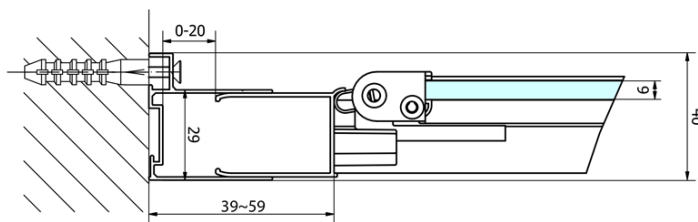

Głębokość: 700 mm

Właściwości

Kolor profilu: Chrom - Aluminium polerowane

Kształt: Kabiny prysznicowe prostokątne

Typ otwierania: Składane

Kierunek otwierania: Uniwersalne

Szerokość wejścia: 480 mm

Rodzaj szkła: Szkło czyste

Grubość szkła: 6 mm

Właściwości: Z profilami

Waga / szt.: 47.0 kg

Opakowanie: 2 szt.

Gwarancja: 2 lata

EASY kabina prysznicowa 800x700mm, drzwi składane, lewa/prawa, czyste szkło

Karta techniczna

Type	EL1970	EL1980	EL1990	EL1910
B	686~726	786~826	886~926	986~1026
C	390	480	550	625