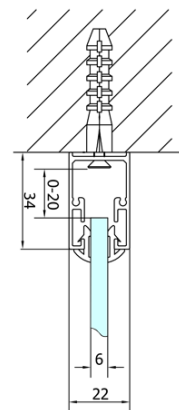

EASY kabina prysznicowa 800x700mm, drzwi składane, lewa/prawa, czyste szkło

Kod: EL1980EL3115

Podstawowe informacje

Marka: Polysan

Seria: EASY

Rozmiary

Szerokość: 800 mm

Wysokość: 1900 mm

Głębokość: 700 mm

Właściwości

Kolor profilu: Chrom - Aluminium polerowane

Kształt: Kabiny prysznicowe prostokątne

Typ otwierania: Składane

Kierunek otwierania: Uniwersalne

Szerokość wejścia: 480 mm

Rodzaj szkła: Szkło czyste

Grubość szkła: 6 mm

Właściwości: Z profilami

Waga / szt.: 47.0 kg

Opakowanie: 2 szt.

Gwarancja: 2 lata

EASY kabina prysznicowa 800x700mm, drzwi składane, lewa/prawa, czyste szkło

Karta techniczna

Type	EL1970	EL1980	EL1990	EL1910
B	686~726	786~826	886~926	986~1026
C	390	480	550	625