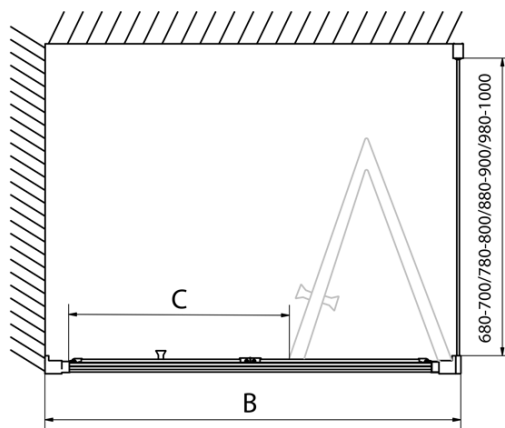

Głębokość: 700 mm

Właściwości

Kolor profilu: Chrom - Aluminium polerowane

Kształt: Kabiny prysznicowe prostokątne

Typ otwierania: Składane

Kierunek otwierania: Uniwersalne

Szerokość wejścia: 480 mm

Rodzaj szkła: Szkło czyste

Grubość szkła: 6 mm

Właściwości: Z profilami

Waga / szt.: 47.0 kg

Opakowanie: 2 szt.

Gwarancja: 2 lata

EASY kabina prysznicowa 800x700mm, drzwi składane, lewa/prawa, czyste szkło

Karta techniczna

Type	EL1970	EL1980	EL1990	EL1910
B	686~726	786~826	886~926	986~1026
C	390	480	550	625