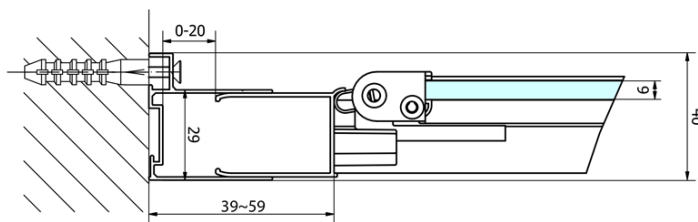

EASY kabina prysznicowa 800x700mm, drzwi składane, lewa/prawa, czyste szkło

Karta techniczna

Type	EL1970	EL1980	EL1990	EL1910
B	686~726	786~826	886~926	986~1026
C	390	480	550	625