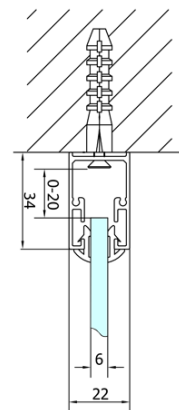

**Głębokość:** 700 mm

**Właściwości**

**Kolor profilu:** Chrom - Aluminium polerowane

**Kształt:** Kabiny prysznicowe prostokątne

**Typ otwierania:** Składane

**Kierunek otwierania:** Uniwersalne

**Szerokość wejścia:** 480 mm

**Rodzaj szkła:** Szkło czyste

**Grubość szkła:** 6 mm

**Właściwości:** Z profilami

**Waga / szt.:** 47.0 kg

**Opakowanie:** 2 szt.

**Gwarancja:** 2 lata

EASY kabina prysznicowa 800x700mm, drzwi składane, lewa/prawa, czyste szkło

Karta techniczna

Type	EL1970	EL1980	EL1990	EL1910
B	686~726	786~826	886~926	986~1026
C	390	480	550	625