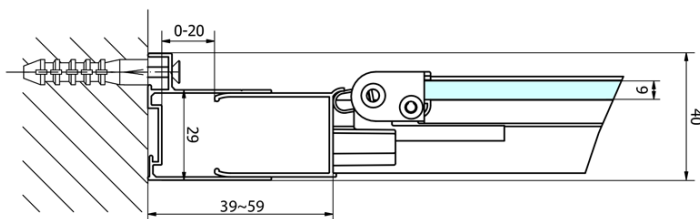

Głębokość: 700 mm

Właściwości

Kolor profilu: Chrom - Aluminium polerowane

Kształt: Kabiny prysznicowe prostokątne

Typ otwierania: Składane

Kierunek otwierania: Uniwersalne

Szerokość wejścia: 480 mm

Rodzaj szkła: Szkło czyste

Grubość szkła: 6 mm

Właściwości: Z profilami

Waga / szt.: 47.0 kg

Opakowanie: 2 szt.

Gwarancja: 2 lata

EASY kabina prysznicowa 800x700mm, drzwi składane, lewa/prawa, czyste szkło

Karta techniczna

Type	EL1970	EL1980	EL1990	EL1910
B	686~726	786~826	886~926	986~1026
C	390	480	550	625