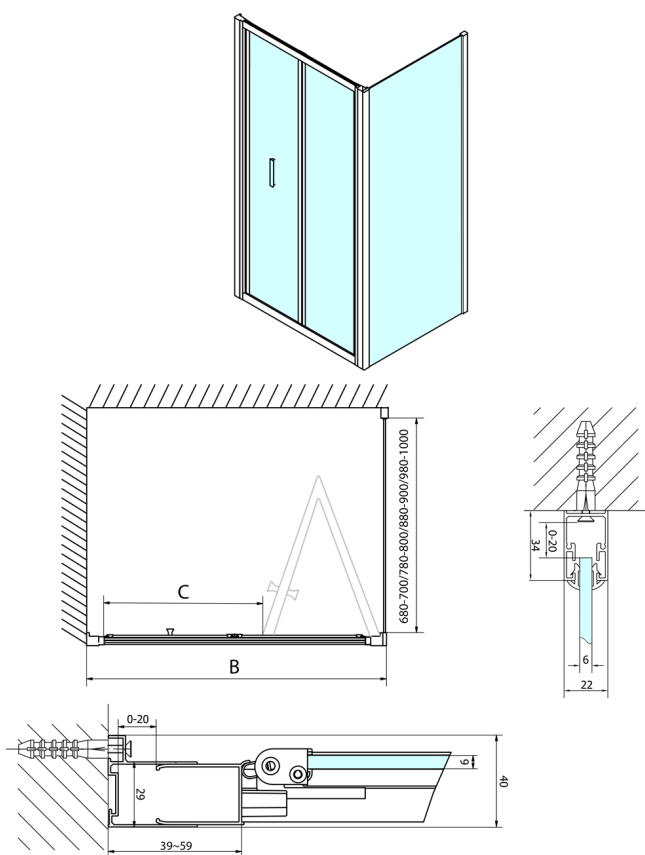

EASY kabina prysznicowa 800x700mm, drzwi składane, lewa/prawa, czyste szkło

Kod: EL1980EL3115

Rozmiary

Szerokość: 800 mm
 Wysokość: 1900 mm
 Głębokość: 700 mm

Właściwości

Gwarancja: 2 lata

Karta techniczna

| Type | EL1970 | EL1980 | EL1990 | EL1910 |
|------|---------|---------|---------|----------|
| B | 686-726 | 786-826 | 886-926 | 986-1026 |
| C | 390 | 480 | 550 | 625 |