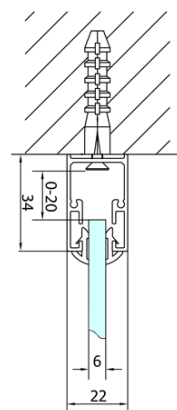

Głębokość: 1000 mm

Właściwości

Kolor profilu: Chrom - Aluminium polerowane

Kształt: Kabiny prysznicowe prostokątne

Typ otwierania: Składane

Kierunek otwierania: Uniwersalne

Szerokość wejścia: 390 mm

Rodzaj szkła: Szkło czyste

Grubość szkła: 6 mm

Właściwości: Z profilami

Waga / szt.: 53.0 kg

Opakowanie: 2 szt.

Gwarancja: 2 lata

EASY kabina prysznicowa 700x1000mm, drzwi składane, lewa/prawa, czyste szkło

Karta techniczna

Type	EL1970	EL1980	EL1990	EL1910
B	686~726	786~826	886~926	986~1026
C	390	480	550	625