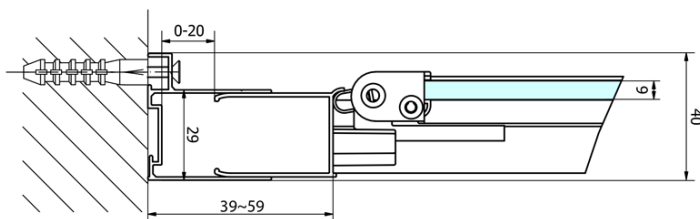

Głębokość: 1000 mm

Właściwości

Kolor profilu: Chrom - Aluminium polerowane

Kształt: Kabiny prysznicowe prostokątne

Typ otwierania: Składane

Kierunek otwierania: Uniwersalne

Szerokość wejścia: 390 mm

Rodzaj szkła: Szkło czyste

Grubość szkła: 6 mm

Właściwości: Z profilami

Waga / szt.: 53.0 kg

Opakowanie: 2 szt.

Gwarancja: 2 lata

EASY kabina prysznicowa 700x1000mm, drzwi składane, lewa/prawa, czyste szkło

Karta techniczna

Type	EL1970	EL1980	EL1990	EL1910
B	686~726	786~826	886~926	986~1026
C	390	480	550	625