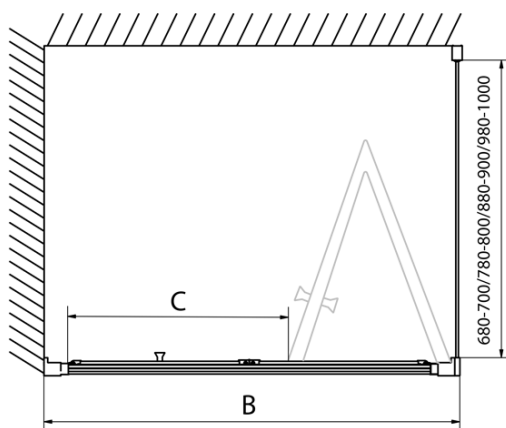

Głębokość: 1000 mm

Właściwości

Kolor profilu: Chrom - Aluminium polerowane

Kształt: Kabiny prysznicowe prostokątne

Typ otwierania: Składane

Kierunek otwierania: Uniwersalne

Szerokość wejścia: 390 mm

Rodzaj szkła: Szkło czyste

Grubość szkła: 6 mm

Właściwości: Z profilami

Waga / szt.: 53.0 kg

Opakowanie: 2 szt.

Gwarancja: 2 lata

EASY kabina prysznicowa 700x1000mm, drzwi składane, lewa/prawa, czyste szkło

Karta techniczna

Type	EL1970	EL1980	EL1990	EL1910
B	686~726	786~826	886~926	986~1026
C	390	480	550	625