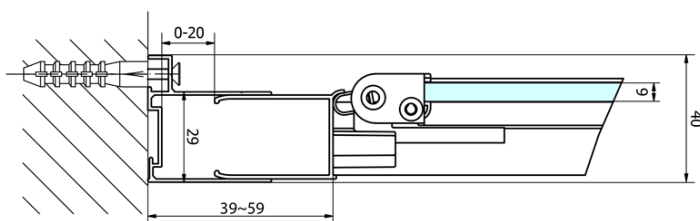

Głębokość: 1000 mm

Właściwości

Kolor profilu: Chrom - Aluminium polerowane

Kształt: Kabiny prysznicowe prostokątne

Typ otwierania: Składane

Kierunek otwierania: Uniwersalne

Szerokość wejścia: 390 mm

Rodzaj szkła: Szkło czyste

Grubość szkła: 6 mm

Właściwości: Z profilami

Waga / szt.: 53.0 kg

Opakowanie: 2 szt.

Gwarancja: 2 lata

EASY kabina prysznicowa 700x1000mm, drzwi składane, lewa/prawa, czyste szkło

Karta techniczna

Type	EL1970	EL1980	EL1990	EL1910
B	686~726	786~826	886~926	986~1026
C	390	480	550	625