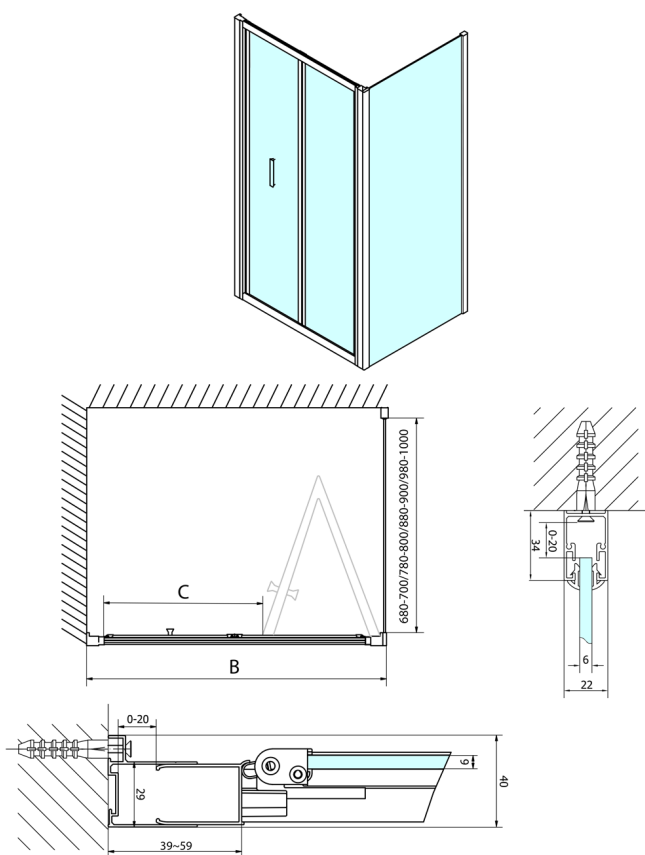

EASY kabina prysznicowa 700x1000mm, drzwi składane, lewa/prawa, czyste szkło

Kod: EL1970EL3415

Rozmiary

Szerokość: 700 mm
 Wysokość: 1900 mm
 Głębokość: 1000 mm

Właściwości

Gwarancja: 2 lata

Karta techniczna

Type	EL1970	EL1980	EL1990	EL1910
B	686-726	786-826	886-926	986-1026
C	390	480	550	625