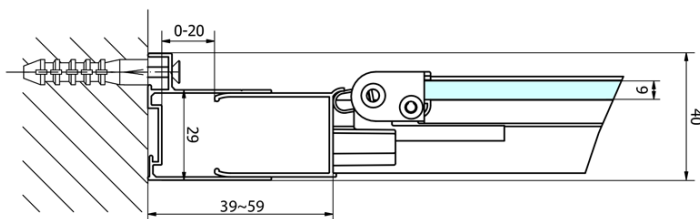

EASY kabina prysznicowa 700x900mm, drzwi składane, lewa/prawa, czyste szkło

Karta techniczna

Type	EL1970	EL1980	EL1990	EL1910
B	686~726	786~826	886~926	986~1026
C	390	480	550	625