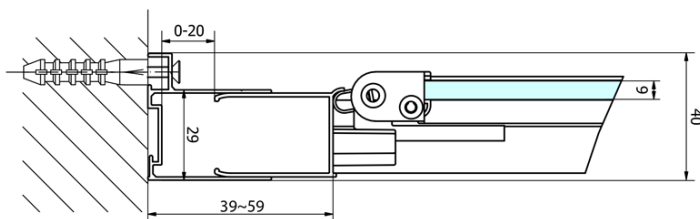

## Rozmiary

Szerokość: 700 mm

Wysokość: 1900 mm

Głębokość: 900 mm

## Właściwości

Kolor profilu: Chrom - Aluminium polerowane

Kształt: Kabiny prysznicowe prostokątne

Typ otwierania: Składane

Kierunek otwierania: Uniwersalne

Szerokość wejścia: 390 mm

Rodzaj szkła: Szkło czyste

Grubość szkła: 6 mm

Właściwości: Z profilami

Waga / szt.: 50.0 kg

Opakowanie: 2 szt.

Gwarancja: 2 lata

EASY kabina prysznicowa 700x900mm, drzwi składane, lewa/prawa, czyste szkło

Karta techniczna

Type	EL1970	EL1980	EL1990	EL1910
B	686~726	786~826	886~926	986~1026
C	390	480	550	625