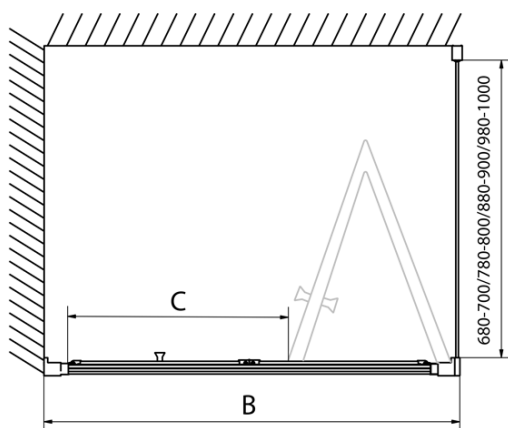

## Rozmiary

Szerokość: 700 mm

Wysokość: 1900 mm

Głębokość: 900 mm

## Właściwości

Kolor profilu: Chrom - Aluminium polerowane

Kształt: Kabiny prysznicowe prostokątne

Typ otwierania: Składane

Kierunek otwierania: Uniwersalne

Szerokość wejścia: 390 mm

Rodzaj szkła: Szkło czyste

Grubość szkła: 6 mm

Właściwości: Z profilami

Waga / szt.: 50.0 kg

Opakowanie: 2 szt.

Gwarancja: 2 lata

EASY kabina prysznicowa 700x900mm, drzwi składane, lewa/prawa, czyste szkło

Karta techniczna

Type	EL1970	EL1980	EL1990	EL1910
B	686~726	786~826	886~926	986~1026
C	390	480	550	625