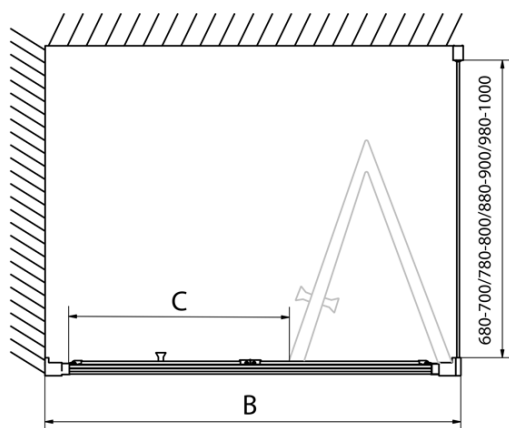

Głębokość: 900 mm

Właściwości

Kolor profilu: Chrom - Aluminium polerowane

Kształt: Kabiny prysznicowe prostokątne

Typ otwierania: Składane

Kierunek otwierania: Uniwersalne

Szerokość wejścia: 390 mm

Rodzaj szkła: Szkło czyste

Grubość szkła: 6 mm

Właściwości: Z profilami

Waga / szt.: 50.0 kg

Opakowanie: 2 szt.

Gwarancja: 2 lata

EASY kabina prysznicowa 700x900mm, drzwi składane, lewa/prawa, czyste szkło

Karta techniczna

Type	EL1970	EL1980	EL1990	EL1910
B	686~726	786~826	886~926	986~1026
C	390	480	550	625