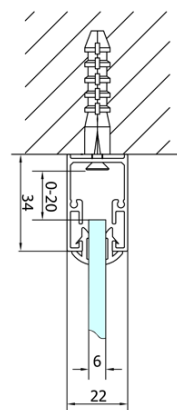

Głębokość: 900 mm

Właściwości

Kolor profilu: Chrom - Aluminium polerowane

Kształt: Kabiny prysznicowe prostokątne

Typ otwierania: Składane

Kierunek otwierania: Uniwersalne

Szerokość wejścia: 390 mm

Rodzaj szkła: Szkło czyste

Grubość szkła: 6 mm

Właściwości: Z profilami

Waga / szt.: 50.0 kg

Opakowanie: 2 szt.

Gwarancja: 2 lata

EASY kabina prysznicowa 700x900mm, drzwi składane, lewa/prawa, czyste szkło

Karta techniczna

Type	EL1970	EL1980	EL1990	EL1910
B	686~726	786~826	886~926	986~1026
C	390	480	550	625