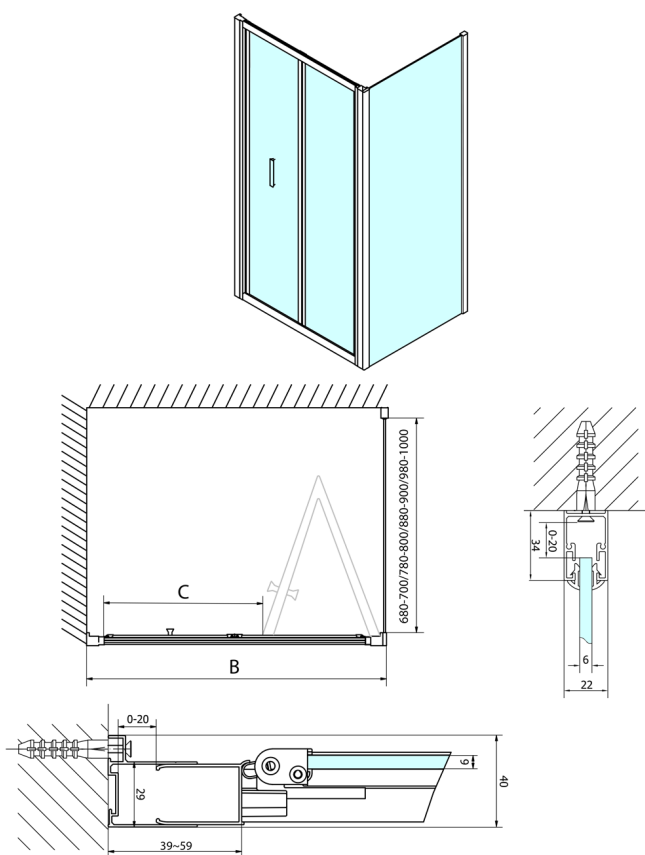

EASY kabina prysznicowa 700x900mm, drzwi składane, lewa/prawa, czyste szkło

Kod: EL1970EL3315

Rozmiary

Szerokość: 700 mm
 Wysokość: 1900 mm
 Głębokość: 900 mm

Właściwości

Gwarancja: 2 lata

Karta techniczna

Type	EL1970	EL1980	EL1990	EL1910
B	686-726	786-826	886-926	986-1026
C	390	480	550	625