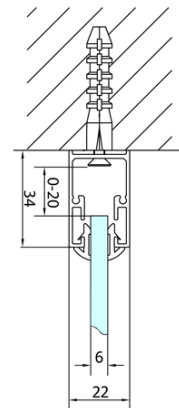

Głębokość: 800 mm

Właściwości

Kolor profilu: Chrom - Aluminium polerowane

Kształt: Kabiny prysznicowe prostokątne

Typ otwierania: Składane

Kierunek otwierania: Uniwersalne

Szerokość wejścia: 390 mm

Rodzaj szkła: Szkło czyste

Grubość szkła: 6 mm

Właściwości: Z profilami

Waga / szt.: 47.0 kg

Opakowanie: 2 szt.

Gwarancja: 2 lata

EASY kabina prysznicowa 700x800mm, drzwi składane, lewa/prawa, czyste szkło

Karta techniczna

Type	EL1970	EL1980	EL1990	EL1910
B	686~726	786~826	886~926	986~1026
C	390	480	550	625