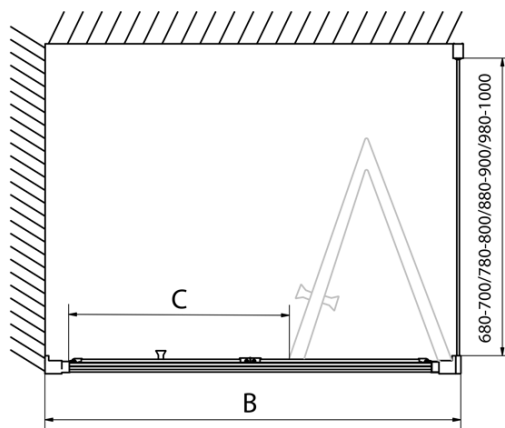

Głębokość: 800 mm

Właściwości

Kolor profilu: Chrom - Aluminium polerowane

Kształt: Kabiny prysznicowe prostokątne

Typ otwierania: Składane

Kierunek otwierania: Uniwersalne

Szerokość wejścia: 390 mm

Rodzaj szkła: Szkło czyste

Grubość szkła: 6 mm

Właściwości: Z profilami

Waga / szt.: 47.0 kg

Opakowanie: 2 szt.

Gwarancja: 2 lata

EASY kabina prysznicowa 700x800mm, drzwi składane, lewa/prawa, czyste szkło

Karta techniczna

Type	EL1970	EL1980	EL1990	EL1910
B	686~726	786~826	886~926	986~1026
C	390	480	550	625