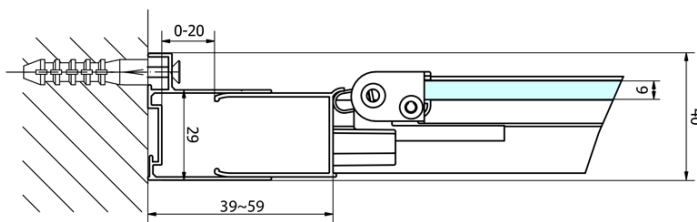

Głębokość: 800 mm

Właściwości

Kolor profilu: Chrom - Aluminium polerowane

Kształt: Kabiny prysznicowe prostokątne

Typ otwierania: Składane

Kierunek otwierania: Uniwersalne

Szerokość wejścia: 390 mm

Rodzaj szkła: Szkło czyste

Grubość szkła: 6 mm

Właściwości: Z profilami

Waga / szt.: 47.0 kg

Opakowanie: 2 szt.

Gwarancja: 2 lata

EASY kabina prysznicowa 700x800mm, drzwi składane, lewa/prawa, czyste szkło

Karta techniczna

Type	EL1970	EL1980	EL1990	EL1910
B	686~726	786~826	886~926	986~1026
C	390	480	550	625