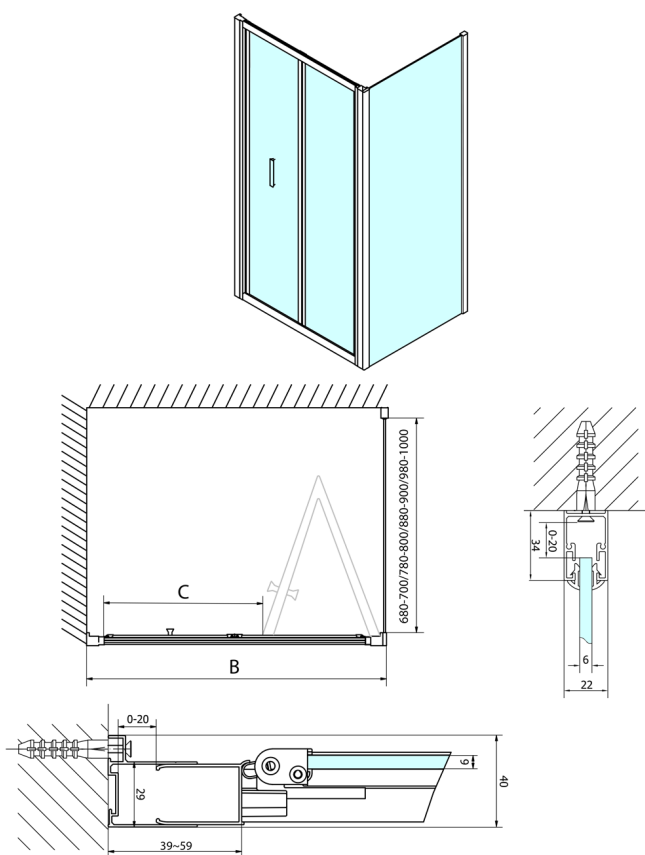

EASY kabina prysznicowa 700x800mm, drzwi składane, lewa/prawa, czyste szkło

Kod: EL1970EL3215

Rozmiary

Szerokość: 700 mm
 Wysokość: 1900 mm
 Głębokość: 800 mm

Właściwości

Gwarancja: 2 lata

Karta techniczna

Type	EL1970	EL1980	EL1990	EL1910
B	686-726	786-826	886-926	986-1026
C	390	480	550	625