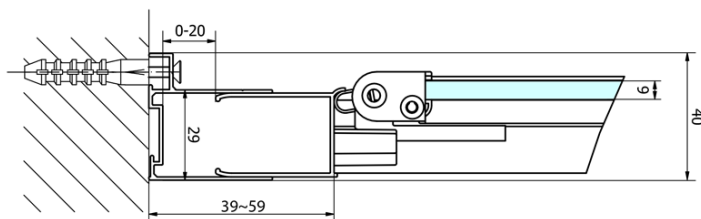

Głębokość: 700 mm

Właściwości

Kolor profilu: Chrom - Aluminium polerowane

Kształt: Kabiny prysznicowe kwadratowe

Typ otwierania: Składane

Kierunek otwierania: Uniwersalne

Szerokość wejścia: 390 mm

Rodzaj szkła: Szkło czyste

Grubość szkła: 6 mm

Właściwości: Z profilami

Waga / szt.: 44.0 kg

Opakowanie: 2 szt.

Gwarancja: 2 lata

EASY kabina prysznicowa 700x700mm, drzwi składane, L/R wariant, czyste szkło

Karta techniczna

Type	EL1970	EL1980	EL1990	EL1910
B	686~726	786~826	886~926	986~1026
C	390	480	550	625