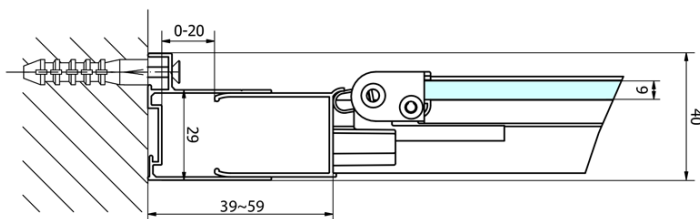

Głębokość: 700 mm

Właściwości

Kolor profilu: Chrom - Aluminium polerowane

Kształt: Kabiny prysznicowe kwadratowe

Typ otwierania: Składane

Kierunek otwierania: Uniwersalne

Szerokość wejścia: 390 mm

Rodzaj szkła: Szkło czyste

Grubość szkła: 6 mm

Właściwości: Z profilami

Waga / szt.: 44.0 kg

Opakowanie: 2 szt.

Gwarancja: 2 lata

EASY kabina prysznicowa 700x700mm, drzwi składane, L/R wariant, czyste szkło

Karta techniczna

| Type | EL1970 | EL1980 | EL1990 | EL1910 |
|------|---------|---------|---------|----------|
| B | 686~726 | 786~826 | 886~926 | 986~1026 |
| C | 390 | 480 | 550 | 625 |