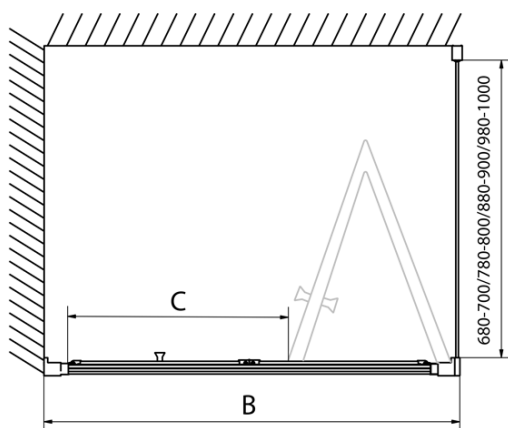

## Rozmiary

Szerokość: 700 mm

Wysokość: 1900 mm

Głębokość: 700 mm

## Właściwości

Kolor profilu: Chrom - Aluminium polerowane

Kształt: Kabiny prysznicowe kwadratowe

Typ otwierania: Składane

Kierunek otwierania: Uniwersalne

Szerokość wejścia: 390 mm

Rodzaj szkła: Szkło czyste

Grubość szkła: 6 mm

Właściwości: Z profilami

Waga / szt.: 44.0 kg

Opakowanie: 2 szt.

Gwarancja: 2 lata

EASY kabina prysznicowa 700x700mm, drzwi składane, L/R wariant, czyste szkło

Karta techniczna

Type	EL1970	EL1980	EL1990	EL1910
B	686~726	786~826	886~926	986~1026
C	390	480	550	625