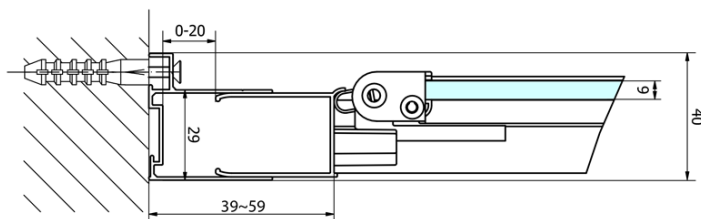

## Rozmiary

Szerokość: 700 mm

Wysokość: 1900 mm

Głębokość: 700 mm

## Właściwości

Kolor profilu: Chrom - Aluminium polerowane

Kształt: Kabiny prysznicowe kwadratowe

Typ otwierania: Składane

Kierunek otwierania: Uniwersalne

Szerokość wejścia: 390 mm

Rodzaj szkła: Szkło czyste

Grubość szkła: 6 mm

Właściwości: Z profilami

Waga / szt.: 44.0 kg

Opakowanie: 2 szt.

Gwarancja: 2 lata

EASY kabina prysznicowa 700x700mm, drzwi składane, L/R wariant, czyste szkło

Karta techniczna

Type	EL1970	EL1980	EL1990	EL1910
B	686~726	786~826	886~926	986~1026
C	390	480	550	625