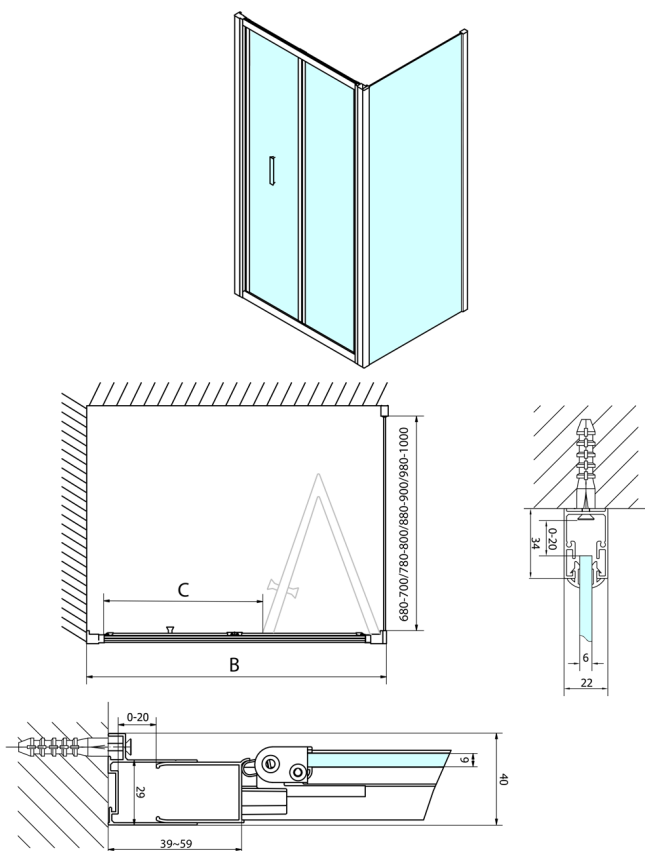

# EASY kabina prysznicowa 700x700mm, drzwi składane, L/R wariant, czyste szkło

Kod: EL1970EL3115

## Rozmiary

Szerokość: 700 mm  
 Wysokość: 1900 mm  
 Głębokość: 700 mm

## Karta techniczna

Type	EL1970	EL1980	EL1990	EL1910
B	686-726	786-826	886-926	986-1026
C	390	480	550	625