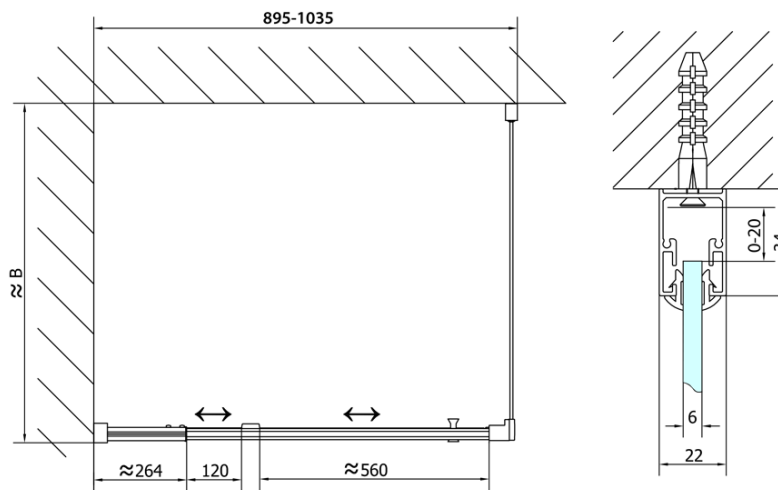

Głębokość: 1000 mm

Właściwości

Kolor profilu: Chrom - Aluminium polerowane

Kształt: Kabiny prysznicowe prostokątne

Typ otwierania: Jednoskrzydłowe

Kierunek otwierania: Uniwersalne

Szerokość wejścia: 560 mm

Rodzaj szkła: Szkło Brick

Grubość szkła: 6 mm

Właściwości: Z profilami

Waga / szt.: 62.0 kg

Opakowanie: 2 szt.

Gwarancja: 2 lata

EASY kabina prysznicowa 900-1000x1000mm
obrotowe drzwi, L/P, szkło brick

Karta techniczna

	B
EL1738-EL3138	680-700
EL1738-EL3238	780-800
EL1738-EL3338	880-900
EL1738-EL3438	980-1000