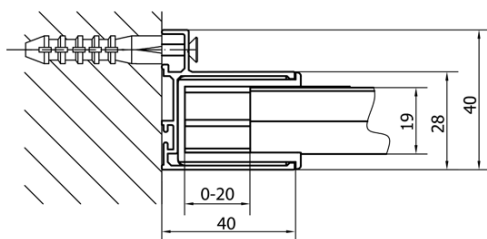

Głębokość: 1000 mm

Właściwości

Kolor profilu: Chrom - Aluminium polerowane

Kształt: Kabiny prysznicowe prostokątne

Typ otwierania: Jednoskrzydłowe

Kierunek otwierania: Uniwersalne

Szerokość wejścia: 560 mm

Rodzaj szkła: Szkło Brick

Grubość szkła: 6 mm

Właściwości: Z profilami

Waga / szt.: 62.0 kg

Opakowanie: 2 szt.

Gwarancja: 2 lata

EASY kabina prysznicowa 900-1000x1000mm
obrotowe drzwi, L/P, szkło brick

Karta techniczna

	B
EL1738-EL3138	680-700
EL1738-EL3238	780-800
EL1738-EL3338	880-900
EL1738-EL3438	980-1000