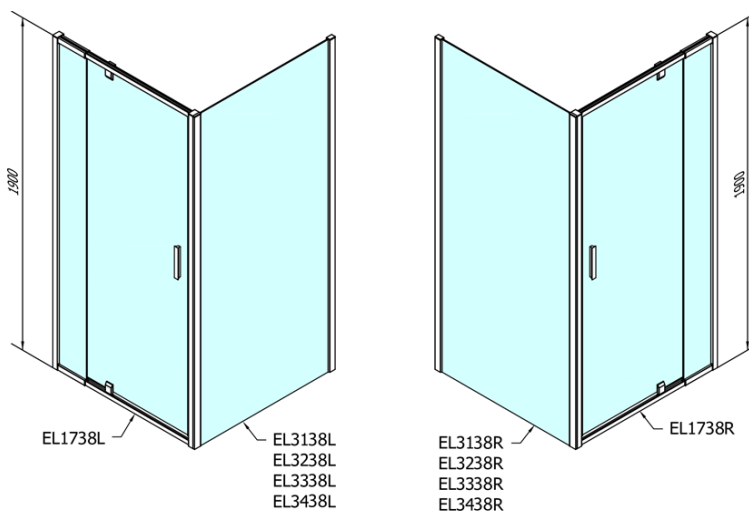

**EASY kabina prysznicowa 900-1000x1000mm
obrotowe drzwi, L/P, szkło brick**

Kod: EL1738EL3438

Podstawowe informacje

Marka: Polysan

Seria: EASY

Rozmiary

Szerokość: 1000 mm

Wysokość: 1900 mm

Głębokość: 1000 mm

Właściwości

Kolor profilu: Chrom - Aluminium polerowane

Kształt: Kabiny prysznicowe prostokątne

Typ otwierania: Jednoskrzydłowe

Kierunek otwierania: Uniwersalne

Szerokość wejścia: 560 mm

Rodzaj szkła: Szkło Brick

Grubość szkła: 6 mm

Właściwości: Z profilami

Waga / szt.: 62.0 kg

Opakowanie: 2 szt.

Gwarancja: 2 lata

EASY kabina prysznicowa 900-1000x1000mm
obrotowe drzwi, L/P, szkło brick

Karta techniczna

	B
EL1738-EL3138	680-700
EL1738-EL3238	780-800
EL1738-EL3338	880-900
EL1738-EL3438	980-1000