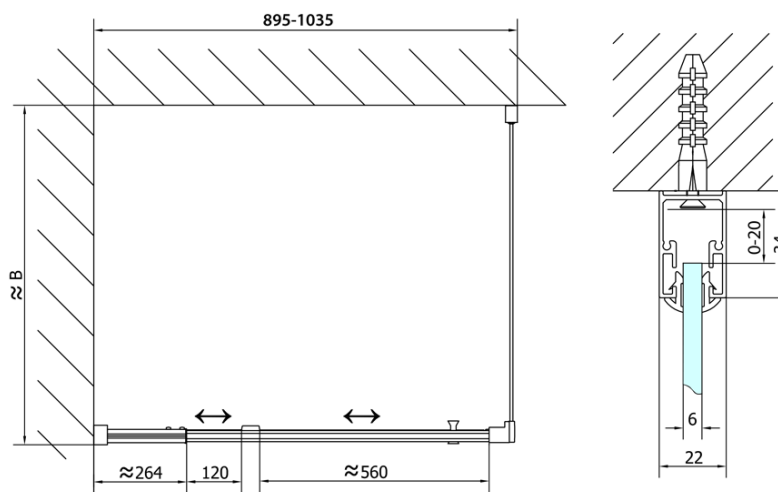

Głębokość: 1000 mm

Właściwości

Kolor profilu: Chrom - Aluminium polerowane

Kształt: Kabiny prysznicowe prostokątne

Typ otwierania: Jednoskrzydłowe

Kierunek otwierania: Uniwersalne

Szerokość wejścia: 560 mm

Rodzaj szkła: Szkło Brick

Grubość szkła: 6 mm

Właściwości: Z profilami

Waga / szt.: 62.0 kg

Opakowanie: 2 szt.

Gwarancja: 2 lata

EASY kabina prysznicowa 900-1000x1000mm
obrotowe drzwi, L/P, szkło brick

Karta techniczna

	B
EL1738-EL3138	680-700
EL1738-EL3238	780-800
EL1738-EL3338	880-900
EL1738-EL3438	980-1000