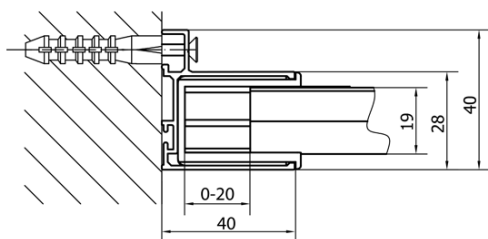

Głębokość: 1000 mm

Właściwości

Kolor profilu: Chrom - Aluminium polerowane

Kształt: Kabiny prysznicowe prostokątne

Typ otwierania: Jednoskrzydłowe

Kierunek otwierania: Uniwersalne

Szerokość wejścia: 560 mm

Rodzaj szkła: Szkło Brick

Grubość szkła: 6 mm

Właściwości: Z profilami

Waga / szt.: 62.0 kg

Opakowanie: 2 szt.

Gwarancja: 2 lata

EASY kabina prysznicowa 900-1000x1000mm
obrotowe drzwi, L/P, szkło brick

Karta techniczna

	B
EL1738-EL3138	680-700
EL1738-EL3238	780-800
EL1738-EL3338	880-900
EL1738-EL3438	980-1000