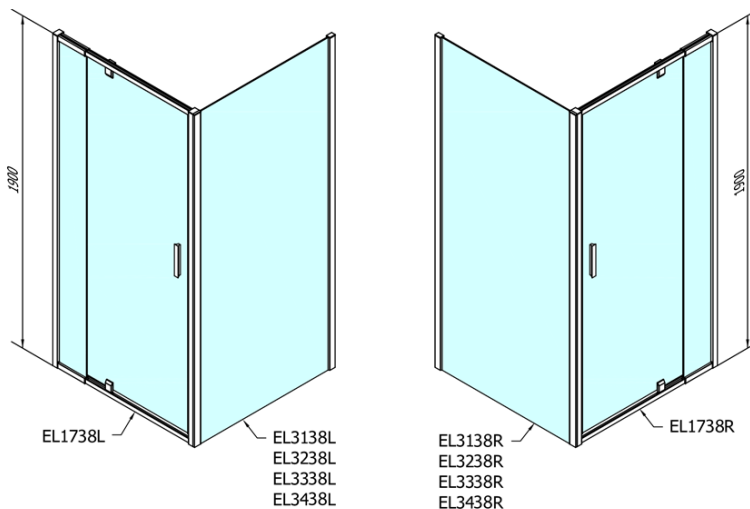

**EASY kabina prysznicowa 900-1000x1000mm
obrotowe drzwi, L/P, szkło brick**

Kod: EL1738EL3438

Podstawowe informacje

Marka: Polysan

Seria: EASY

Rozmiary

Szerokość: 1000 mm

Wysokość: 1900 mm

Głębokość: 1000 mm

Właściwości

Kolor profilu: Chrom - Aluminium polerowane

Kształt: Kabiny prysznicowe prostokątne

Typ otwierania: Jednoskrzydłowe

Kierunek otwierania: Uniwersalne

Szerokość wejścia: 560 mm

Rodzaj szkła: Szkło Brick

Grubość szkła: 6 mm

Właściwości: Z profilami

Waga / szt.: 62.0 kg

Opakowanie: 2 szt.

Gwarancja: 2 lata

EASY kabina prysznicowa 900-1000x1000mm
obrotowe drzwi, L/P, szkło brick

Karta techniczna

	B
EL1738-EL3138	680-700
EL1738-EL3238	780-800
EL1738-EL3338	880-900
EL1738-EL3438	980-1000