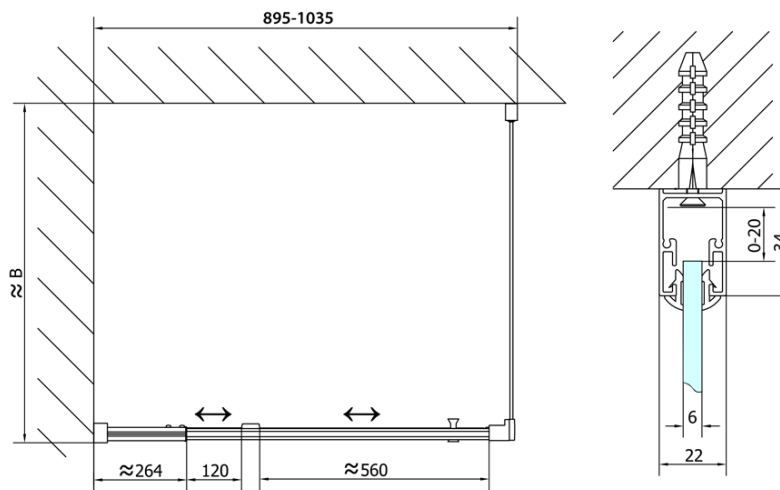

Głębokość: 1000 mm

Właściwości

Kolor profilu: Chrom - Aluminium polerowane

Kształt: Kabiny prysznicowe prostokątne

Typ otwierania: Jednoskrzydłowe

Kierunek otwierania: Uniwersalne

Szerokość wejścia: 560 mm

Rodzaj szkła: Szkło Brick

Grubość szkła: 6 mm

Właściwości: Z profilami

Waga / szt.: 62.0 kg

Opakowanie: 2 szt.

Gwarancja: 2 lata

EASY kabina prysznicowa 900-1000x1000mm
obrotowe drzwi, L/P, szkło brick

Karta techniczna

	B
EL1738-EL3138	680-700
EL1738-EL3238	780-800
EL1738-EL3338	880-900
EL1738-EL3438	980-1000