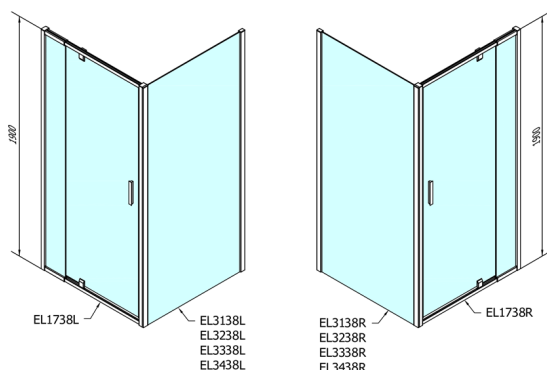

EASY kabina prysznicowa 900-1000x1000mm obrotowe drzwi, L/P, szkło brick

Kod: EL1738EL3438

Rozmiary

Szerokość: 1000 mm

Wysokość: 1900 mm

Głębokość: 1000 mm

Właściwości

Gwarancja: 2 lata

Karta techniczna

EL1738L
EL3138L
EL3238L
EL3338L
EL3438L

EL3138R
EL3238R
EL3338R
EL3438R

	B
EL1738-EL3138	680-700
EL1738-EL3238	780-800
EL1738-EL3338	880-900
EL1738-EL3438	980-1000