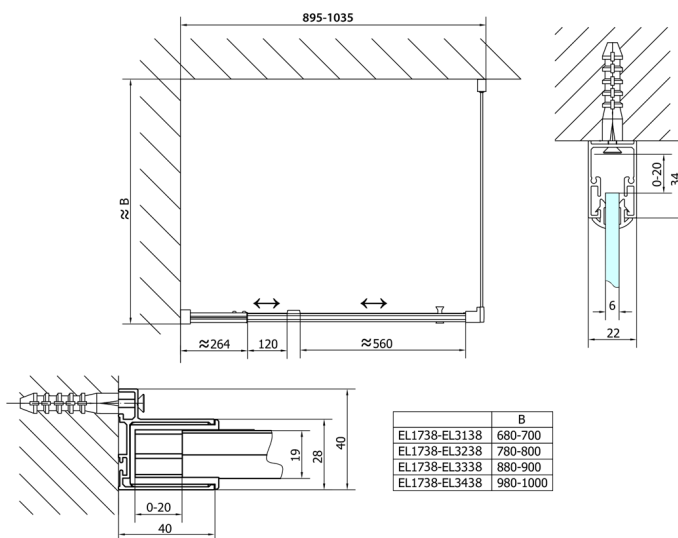

EASY kabina prysznicowa 900-1000x1000mm obrotowe drzwi, L/P, szkło brick

Kod: EL1738EL3438

Rozmiary

Szerokość: 1000 mm

Wysokość: 1900 mm

Głębokość: 1000 mm

Właściwości

Gwarancja: 2 lata

Karta techniczna

EL1738L
EL3138L
EL3238L
EL3338L
EL3438L

EL3138R
EL3238R
EL3338R
EL3438R

	B
EL1738-EL3138	680-700
EL1738-EL3238	780-800
EL1738-EL3338	880-900
EL1738-EL3438	980-1000