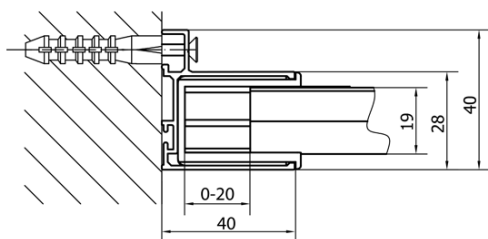

Głębokość: 900 mm

Właściwości

Kolor profilu: Chrom - Aluminium polerowane

Kształt: Kabiny prysznicowe prostokątne

Typ otwierania: Jednoskrzydłowe

Kierunek otwierania: Uniwersalne

Szerokość wejścia: 560 mm

Rodzaj szkła: Szkło Brick

Grubość szkła: 6 mm

Właściwości: Z profilami

Waga / szt.: 59.0 kg

Opakowanie: 2 szt.

Gwarancja: 2 lata

Karta techniczna

	B
EL1738-EL3138	680-700
EL1738-EL3238	780-800
EL1738-EL3338	880-900
EL1738-EL3438	980-1000