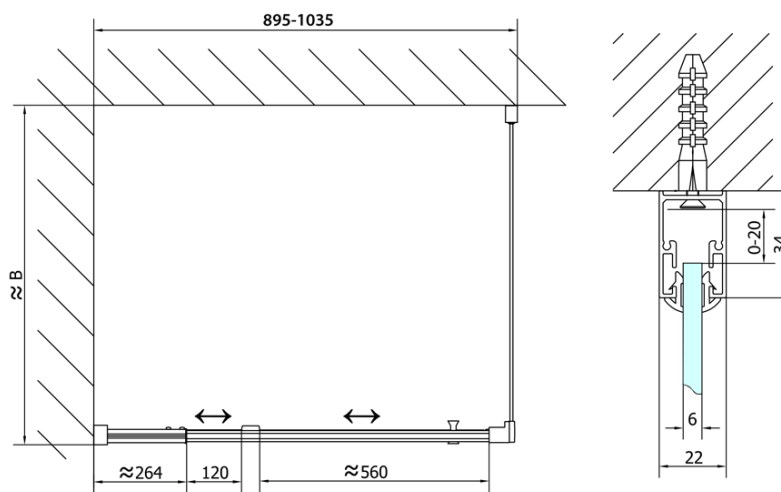

Głębokość: 900 mm

Właściwości

Kolor profilu: Chrom - Aluminium polerowane

Kształt: Kabiny prysznicowe prostokątne

Typ otwierania: Jednoskrzydłowe

Kierunek otwierania: Uniwersalne

Szerokość wejścia: 560 mm

Rodzaj szkła: Szkło Brick

Grubość szkła: 6 mm

Właściwości: Z profilami

Waga / szt.: 59.0 kg

Opakowanie: 2 szt.

Gwarancja: 2 lata

Karta techniczna

	B
EL1738-EL3138	680-700
EL1738-EL3238	780-800
EL1738-EL3338	880-900
EL1738-EL3438	980-1000