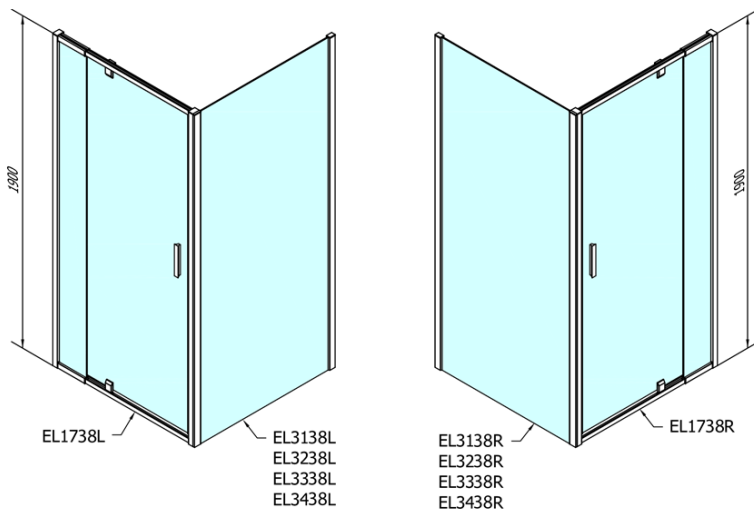

**EASY kabina prysznicowa 900-1000x900mm,
obrotowe drzwi, L/R, szkło brick**

Kod: EL1738EL3338

Podstawowe informacje

Marka: Polysan

Seria: EASY

Rozmiary

Szerokość: 1000 mm

Wysokość: 1900 mm

Głębokość: 900 mm

Właściwości

Kolor profilu: Chrom - Aluminium polerowane

Kształt: Kabiny prysznicowe prostokątne

Typ otwierania: Jednoskrzydłowe

Kierunek otwierania: Uniwersalne

Szerokość wejścia: 560 mm

Rodzaj szkła: Szkło Brick

Grubość szkła: 6 mm

Właściwości: Z profilami

Waga / szt.: 59.0 kg

Opakowanie: 2 szt.

Gwarancja: 2 lata

Karta techniczna

	B
EL1738-EL3138	680-700
EL1738-EL3238	780-800
EL1738-EL3338	880-900
EL1738-EL3438	980-1000