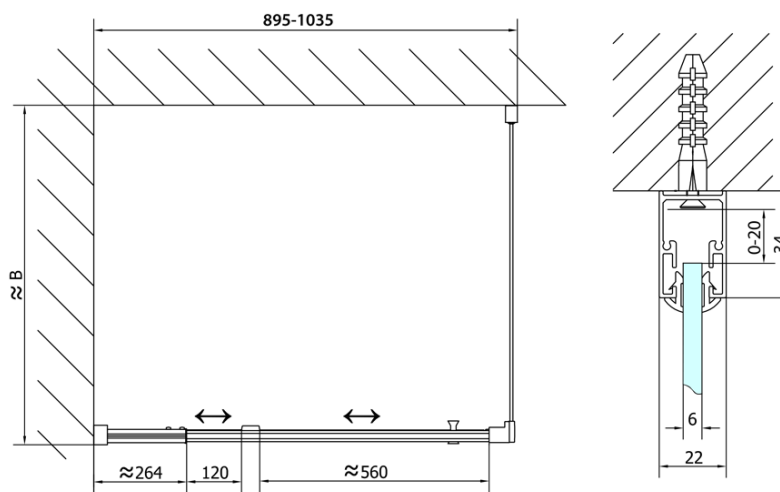

Głębokość: 900 mm

Właściwości

Kolor profilu: Chrom - Aluminium polerowane

Kształt: Kabiny prysznicowe prostokątne

Typ otwierania: Jednoskrzydłowe

Kierunek otwierania: Uniwersalne

Szerokość wejścia: 560 mm

Rodzaj szkła: Szkło Brick

Grubość szkła: 6 mm

Właściwości: Z profilami

Waga / szt.: 59.0 kg

Opakowanie: 2 szt.

Gwarancja: 2 lata

**EASY kabina prysznicowa 900-1000x900mm,
obrotowe drzwi, L/R, szkło brick**

Karta techniczna

	B
EL1738-EL3138	680-700
EL1738-EL3238	780-800
EL1738-EL3338	880-900
EL1738-EL3438	980-1000