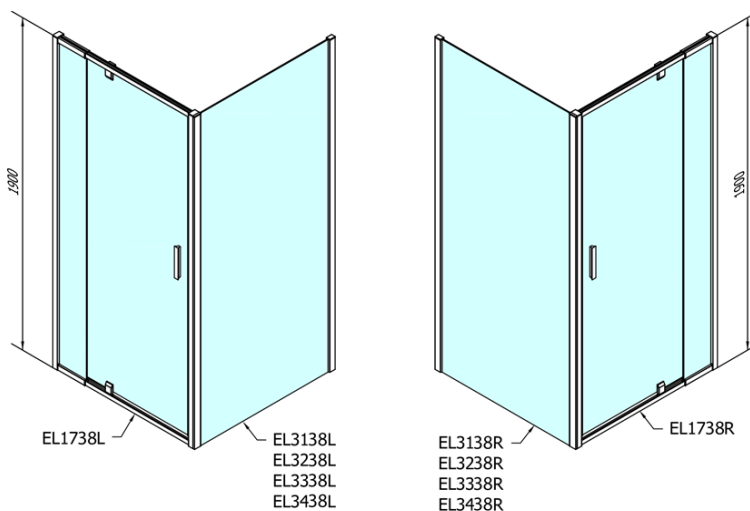

**EASY kabina prysznicowa 900-1000x900mm,  
obrotowe drzwi, L/R, szkło brick**

**Kod:** EL1738EL3338

**Podstawowe informacje**

**Marka:** Polysan

**Seria:** EASY

**Rozmiary**

**Szerokość:** 1000 mm

**Wysokość:** 1900 mm

**Głębokość:** 900 mm

**Właściwości**

**Kolor profilu:** Chrom - Aluminium polerowane

**Kształt:** Kabiny prysznicowe prostokątne

**Typ otwierania:** Jednoskrzydłowe

**Kierunek otwierania:** Uniwersalne

**Szerokość wejścia:** 560 mm

**Rodzaj szkła:** Szkło Brick

**Grubość szkła:** 6 mm

**Właściwości:** Z profilami

**Waga / szt.:** 59.0 kg

**Opakowanie:** 2 szt.

**Gwarancja:** 2 lata

**EASY kabina prysznicowa 900-1000x900mm,  
obrotowe drzwi, L/R, szkło brick**

**Karta techniczna**

	B
EL1738-EL3138	680-700
EL1738-EL3238	780-800
EL1738-EL3338	880-900
EL1738-EL3438	980-1000