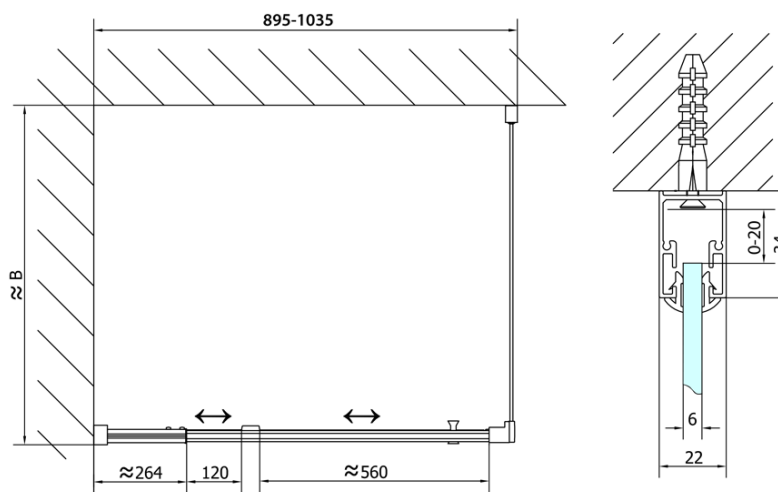

**Głębokość:** 900 mm

**Właściwości**

**Kolor profilu:** Chrom - Aluminium polerowane

**Kształt:** Kabiny prysznicowe prostokątne

**Typ otwierania:** Jednoskrzydłowe

**Kierunek otwierania:** Uniwersalne

**Szerokość wejścia:** 560 mm

**Rodzaj szkła:** Szkło Brick

**Grubość szkła:** 6 mm

**Właściwości:** Z profilami

**Waga / szt.:** 59.0 kg

**Opakowanie:** 2 szt.

**Gwarancja:** 2 lata

**EASY kabina prysznicowa 900-1000x900mm,  
obrotowe drzwi, L/R, szkło brick**

**Karta techniczna**

	B
EL1738-EL3138	680-700
EL1738-EL3238	780-800
EL1738-EL3338	880-900
EL1738-EL3438	980-1000