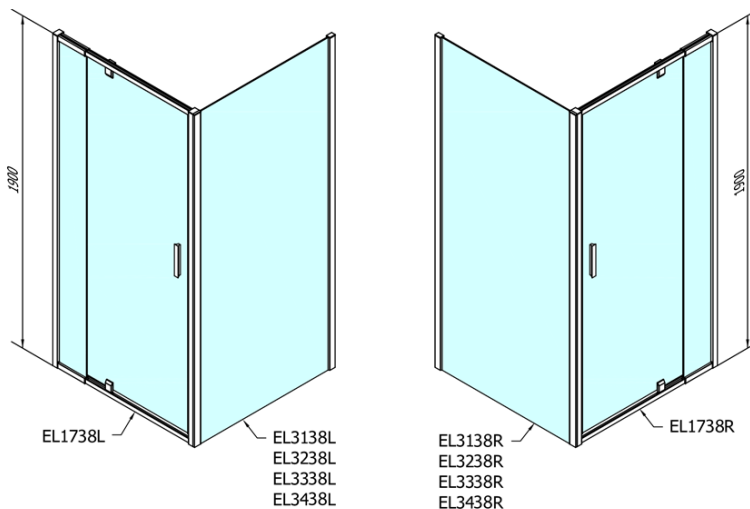

**EASY kabina prysznicowa 900-1000x900mm,  
obrotowe drzwi, L/R, szkło brick**

**Kod:** EL1738EL3338

**Podstawowe informacje**

**Marka:** Polysan

**Seria:** EASY

**Rozmiary**

**Szerokość:** 1000 mm

**Wysokość:** 1900 mm

**Głębokość:** 900 mm

**Właściwości**

**Kolor profilu:** Chrom - Aluminium polerowane

**Kształt:** Kabiny prysznicowe prostokątne

**Typ otwierania:** Jednoskrzydłowe

**Kierunek otwierania:** Uniwersalne

**Szerokość wejścia:** 560 mm

**Rodzaj szkła:** Szkło Brick

**Grubość szkła:** 6 mm

**Właściwości:** Z profilami

**Waga / szt.:** 59.0 kg

**Opakowanie:** 2 szt.

**Gwarancja:** 2 lata

**EASY kabina prysznicowa 900-1000x900mm,  
obrotowe drzwi, L/R, szkło brick**

**Karta techniczna**

	B
EL1738-EL3138	680-700
EL1738-EL3238	780-800
EL1738-EL3338	880-900
EL1738-EL3438	980-1000