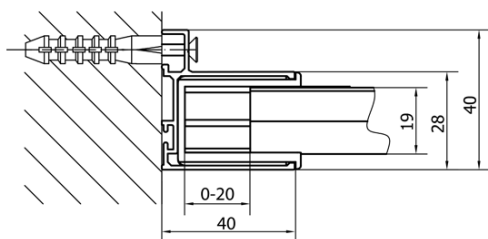

**Głębokość:** 900 mm

**Właściwości**

**Kolor profilu:** Chrom - Aluminium polerowane

**Kształt:** Kabiny prysznicowe prostokątne

**Typ otwierania:** Jednoskrzydłowe

**Kierunek otwierania:** Uniwersalne

**Szerokość wejścia:** 560 mm

**Rodzaj szkła:** Szkło Brick

**Grubość szkła:** 6 mm

**Właściwości:** Z profilami

**Waga / szt.:** 59.0 kg

**Opakowanie:** 2 szt.

**Gwarancja:** 2 lata

**EASY kabina prysznicowa 900-1000x900mm,  
obrotowe drzwi, L/R, szkło brick**

**Karta techniczna**

	B
EL1738-EL3138	680-700
EL1738-EL3238	780-800
EL1738-EL3338	880-900
EL1738-EL3438	980-1000