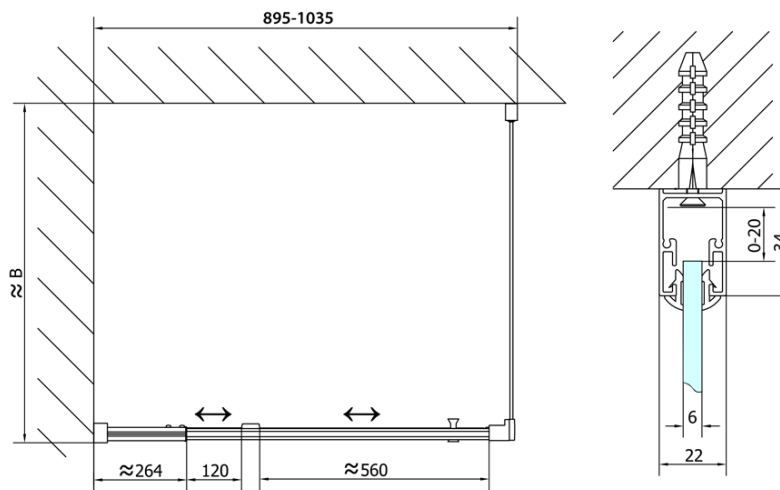

**Głębokość:** 900 mm

**Właściwości**

**Kolor profilu:** Chrom - Aluminium polerowane

**Kształt:** Kabiny prysznicowe prostokątne

**Typ otwierania:** Jednoskrzydłowe

**Kierunek otwierania:** Uniwersalne

**Szerokość wejścia:** 560 mm

**Rodzaj szkła:** Szkło Brick

**Grubość szkła:** 6 mm

**Właściwości:** Z profilami

**Waga / szt.:** 59.0 kg

**Opakowanie:** 2 szt.

**Gwarancja:** 2 lata

**EASY kabina prysznicowa 900-1000x900mm,  
obrotowe drzwi, L/R, szkło brick**

**Karta techniczna**

	B
EL1738-EL3138	680-700
EL1738-EL3238	780-800
EL1738-EL3338	880-900
EL1738-EL3438	980-1000